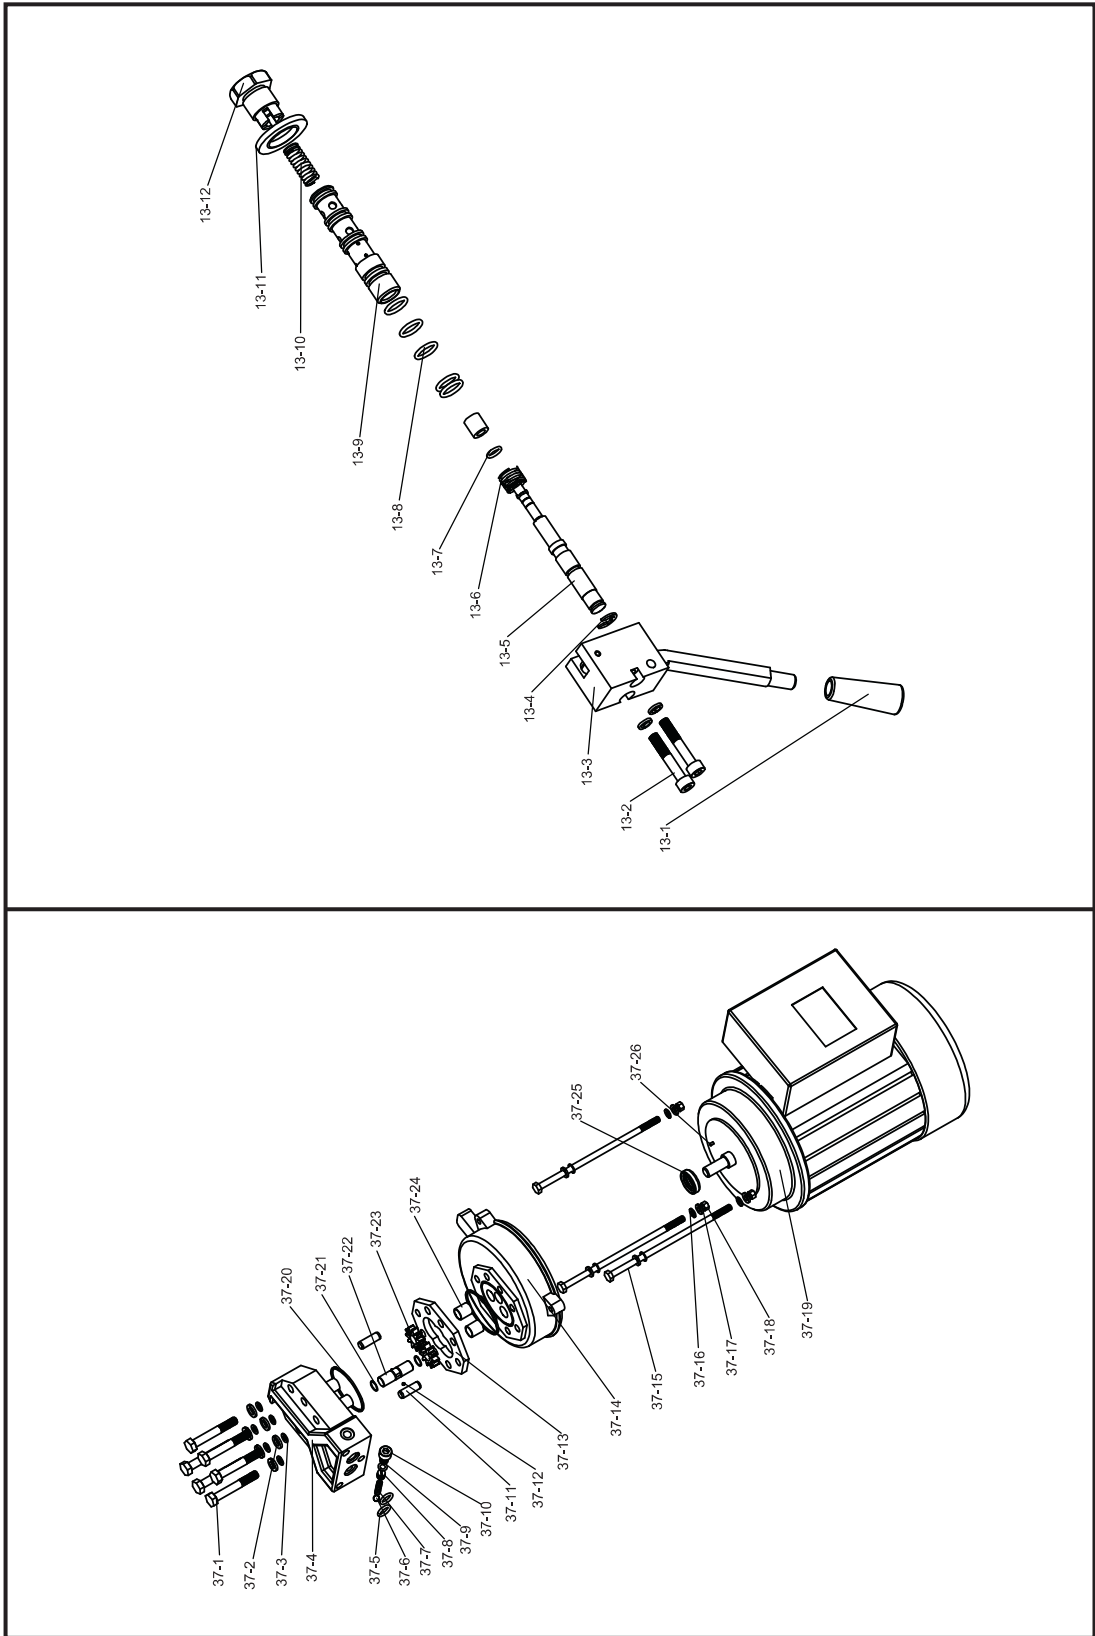

0x t500

D	Hydraulik-Holzspalter
GB	Hydraulic Log Splitter
FR	Fendeuse à bois hydraulique
I	Spaccalegna
NL	Houtkloofmachine
S	Vedkløyver
SF	Puunhalkasukone
NO	Vedhogger
DK	Brændekløver

ox t500

Skizze	Art.Nr.	Benennung
	1604 0202	Schaltergehäuse mit Schaltknopf und Netzkabel und Schukostecker
	1604 0203	Stössel Verlängerung
	1604 0204	Sicherungsbolzen
	1604 0206	Anschlagblech