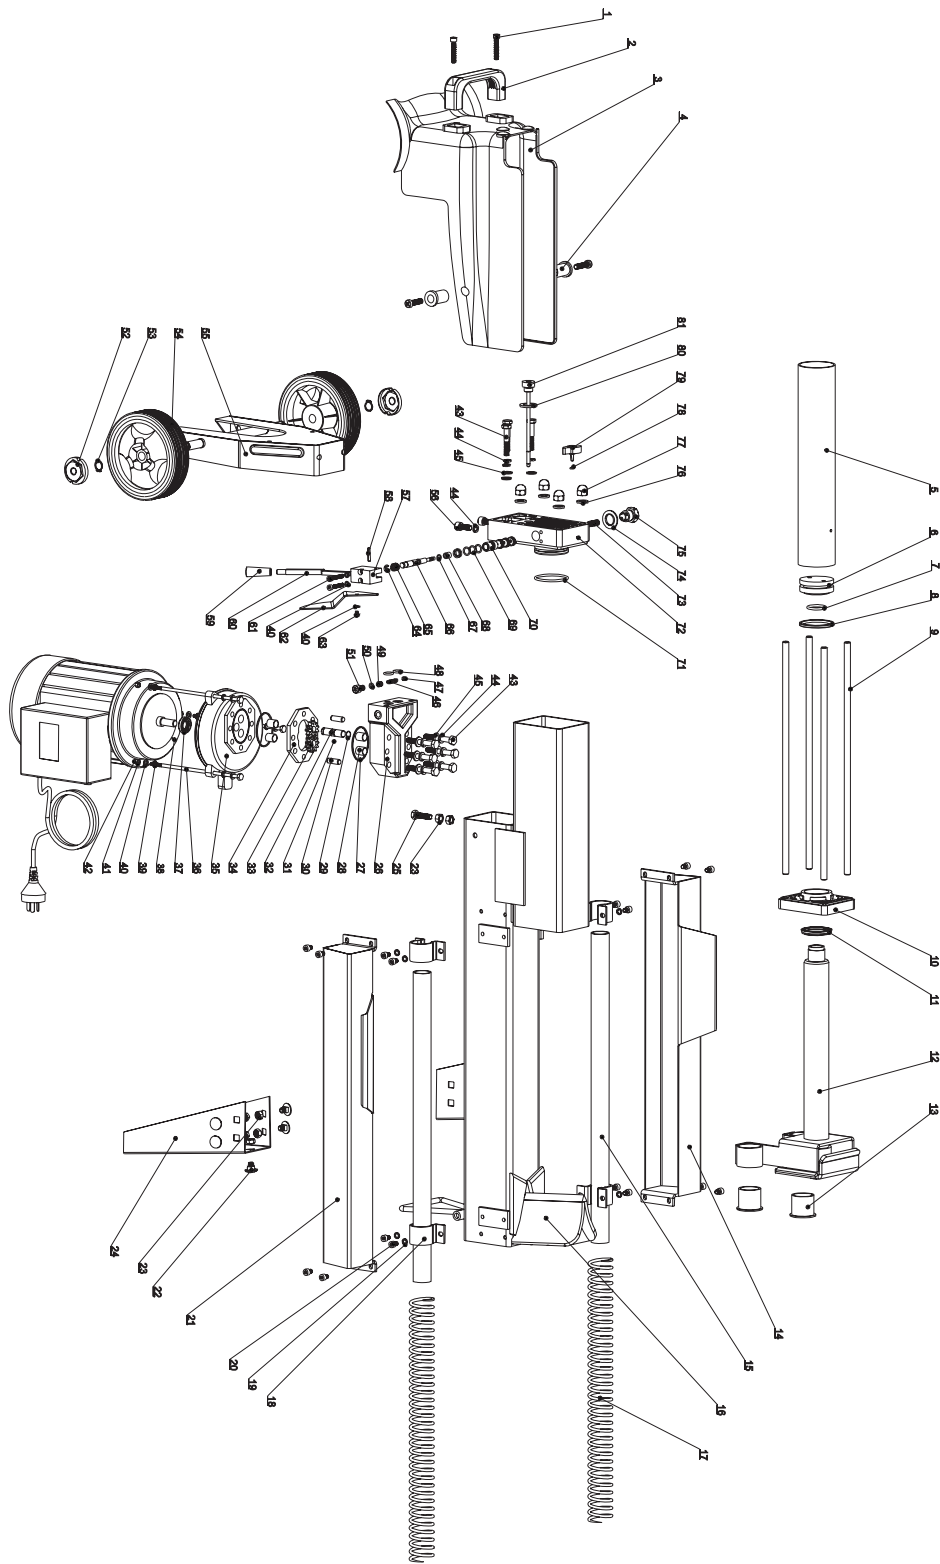

0x t500

D	Hydraulik-Holzspalter
GB	Hydraulic Log Splitter
FR	Fendeuse à bois hydraulique
I	Spaccalegna
NL	Houtkloofmachine
S	Vedkløyver
SF	Puunhalkasukone
NO	Vedhogger
DK	Brændekløver

ox t500

Skizze	Art.Nr.	Benennung
	1604 0202	Schaltergehäuse mit Schaltknopf und Netzkabel und Schukostecker
	1604 0203	Stössel Verlängerung
	1604 0204	Sicherungsbolzen
	1604 0206	Anschlagblech