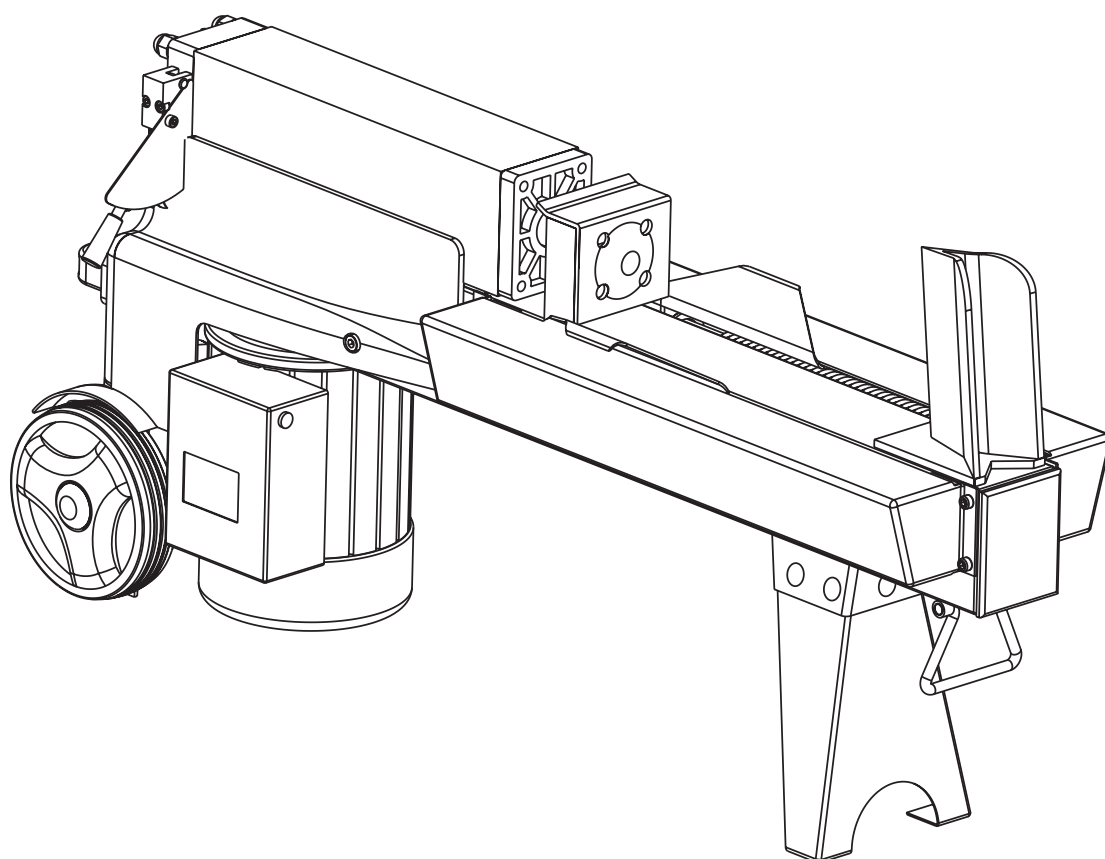

0x t500

D	Hydraulik-Holzspalter
GB	Hydraulic Log Splitter
FR	Fendeuse à bois hydraulique
I	Spaccalegna
NL	Houtkloofmachine
S	Vedkløyver
SF	Puunhalkasukone
NO	Vedhogger
DK	Brændekløver

ox t500

Skizze	Art.Nr.	Benennung
	1604 0202	Schaltergehäuse mit Schaltknopf und Netzkabel und Schukostecker
	1604 0203	Stössel Verlängerung
	1604 0204	Sicherungsbolzen
	1604 0206	Anschlagblech