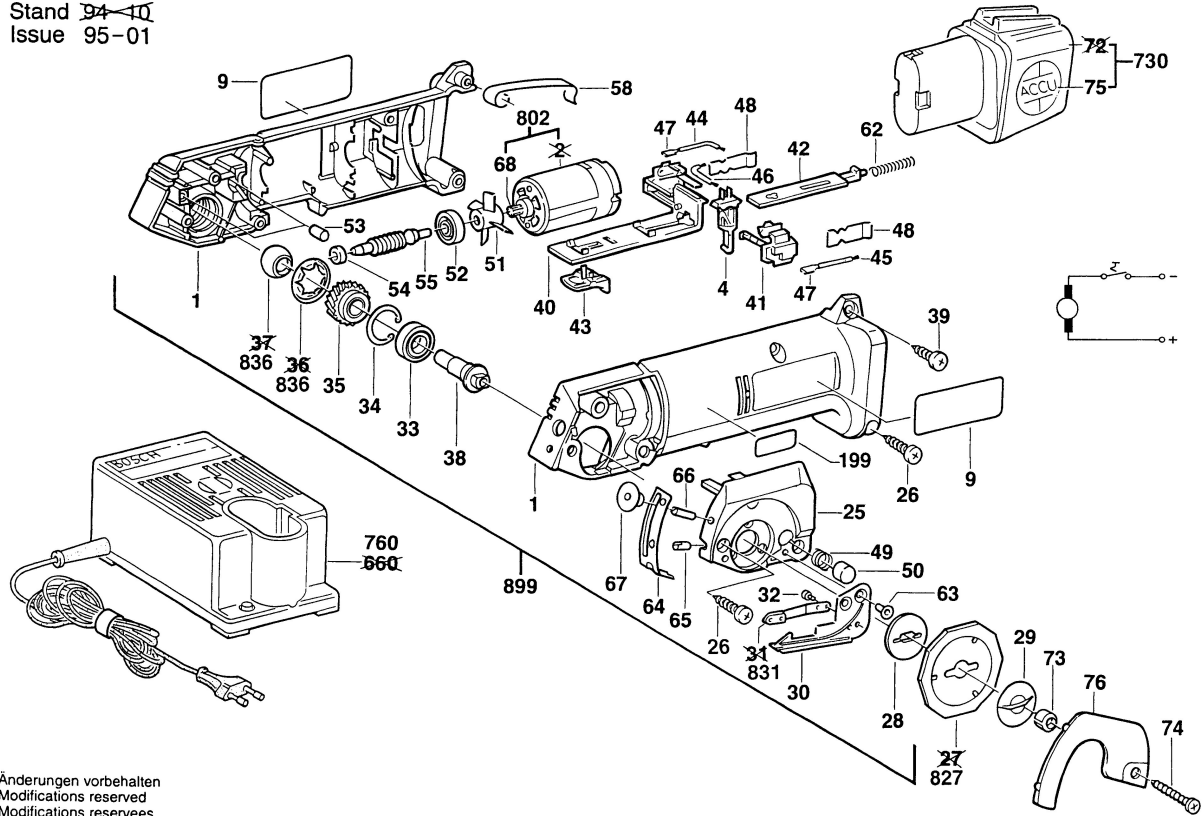

Typ 0 601 925 0.. = GUS 7,2V

Stand ~~94-11~~
 Issue 95-01

Änderungen vorbehalten
 Modifications reserved
 Modifications reserves
 Salvo modificaciones
 Robert Bosch GmbH
 Geschäftsbereich Elektrowerkzeuge
 70745 Leinfelden-Echterdingen