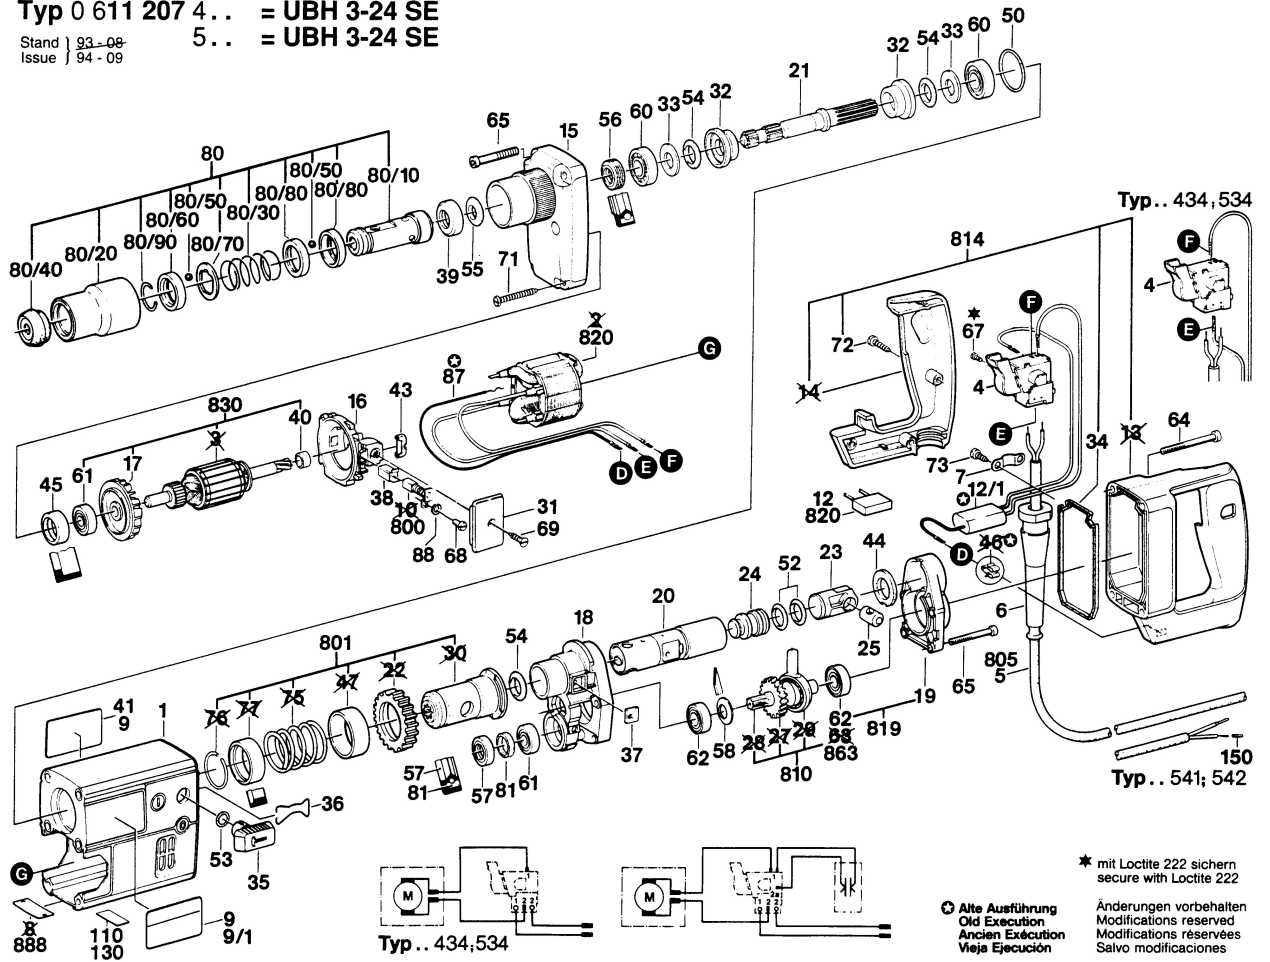

Typ 0 611 207 4.. = UBH 3-24 SE
 Stand | 93-08
 Issue | 94-09

5.. = UBH 3-24 SE

* mit Loctite 222 sichern
 secure with Loctite 222

Änderungen vorbehalten
 Modifications réservées
 Salvo modificaciones

Alte Ausführung
 Old Execution
 Ancien Exécution
 Vieja Ejecución

Typ 0 611 207 4.. = UBH 3-24 SE
 5.. = UBH 3-24 SE

Stand | 93-06
 Issue | 94-09

Anderungen vorbehalten
 Modifications reserved
 Modifications réservées
 Salvo modificaciones
 Robert Bosch GmbH
 Geschäftsbereich Elektrowerkzeuge
 D 70745 Leinfelden-Echterdingen