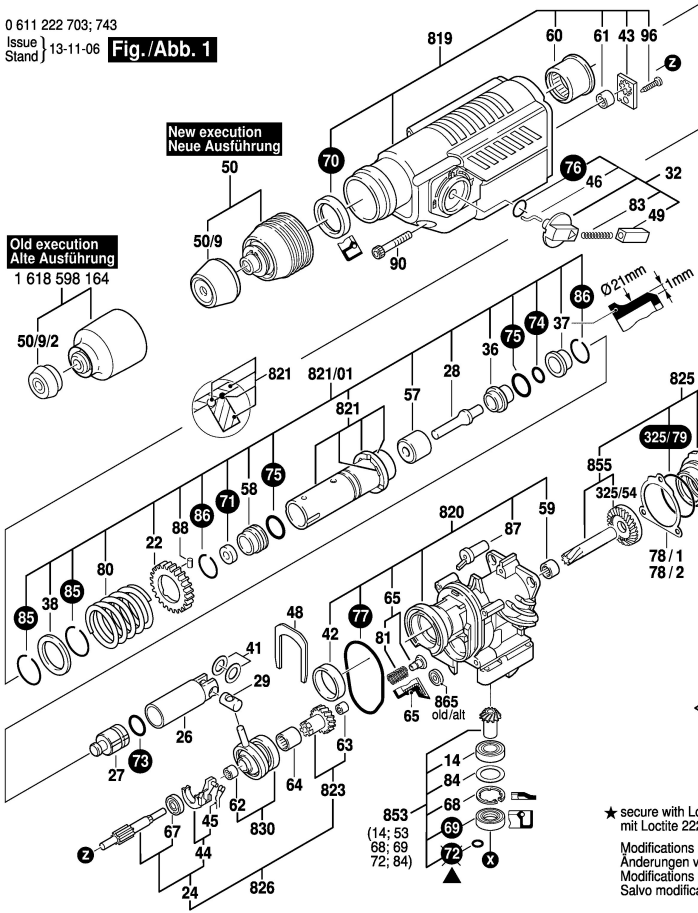

0 611 222 703; 743
Issue } 13-11-06
Stand }

Fig./Abb. 1