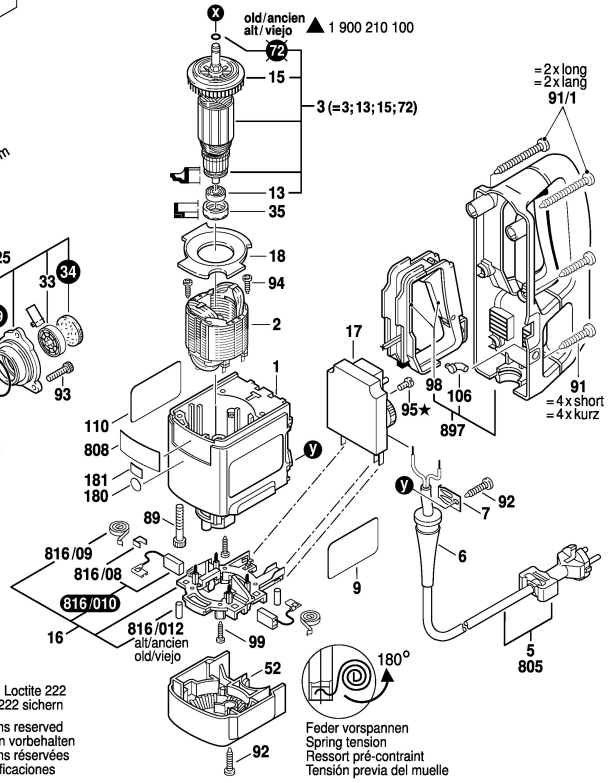

1. = Pos. 898 1 617 000 197 / 261 without grease tube
     1 617 000 197 / 261 ohne Fetttube
   - = Pos. 899 1 617 000 198 / 262 with 45ml grease tube
     1 617 000 198 / 262 mit 45ml Fettube
2. Please note lubrication instructions!
   Bitte Schmierhinweise beachten!

1 619 973 043