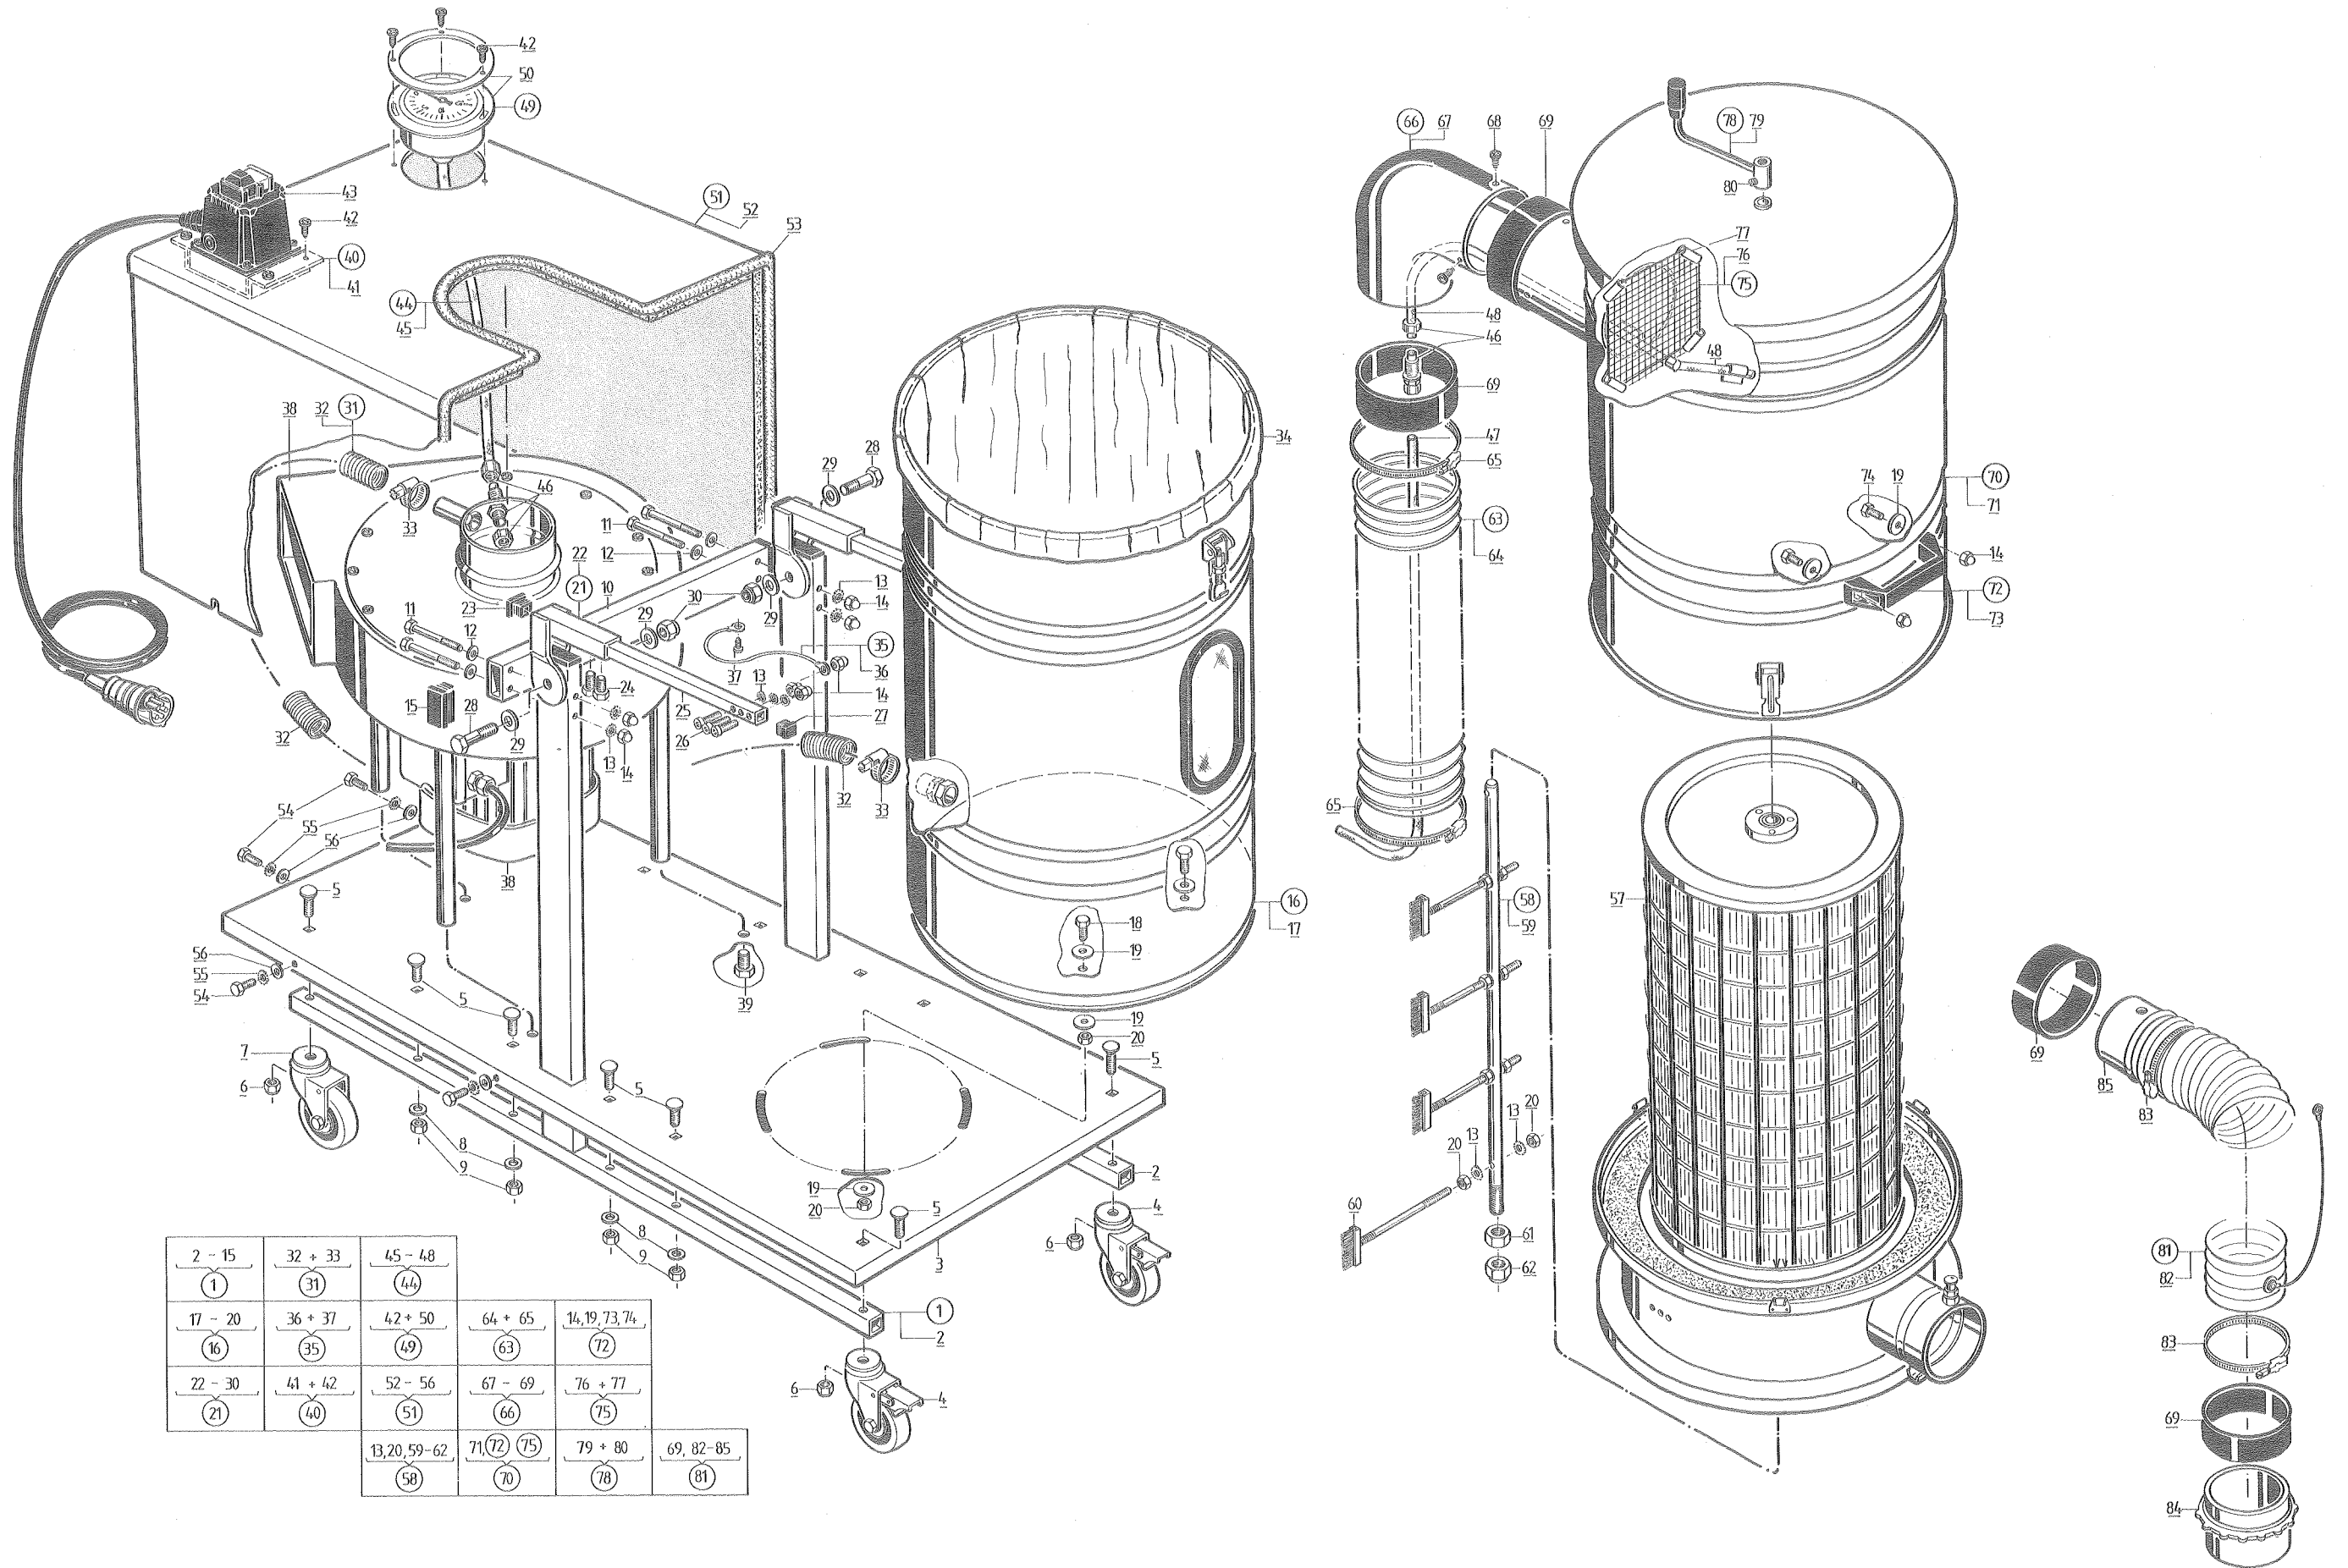

2 - 15	32 + 33	45 - 48		
①	③①	④④		
17 - 20	36 + 37	42 + 50	64 + 65	14, 19, 73, 74
①⑥	③⑤	④⑨	⑥③	⑦②
22 - 30	41 + 42	52 - 56	67 - 69	76 + 77
②①	④①	⑤①	⑥⑥	⑦⑤
		13, 20, 59 - 62	71, 72, 75	79 + 80
		⑤⑧	⑦①	⑦⑧
				69, 82 - 85
				⑧①