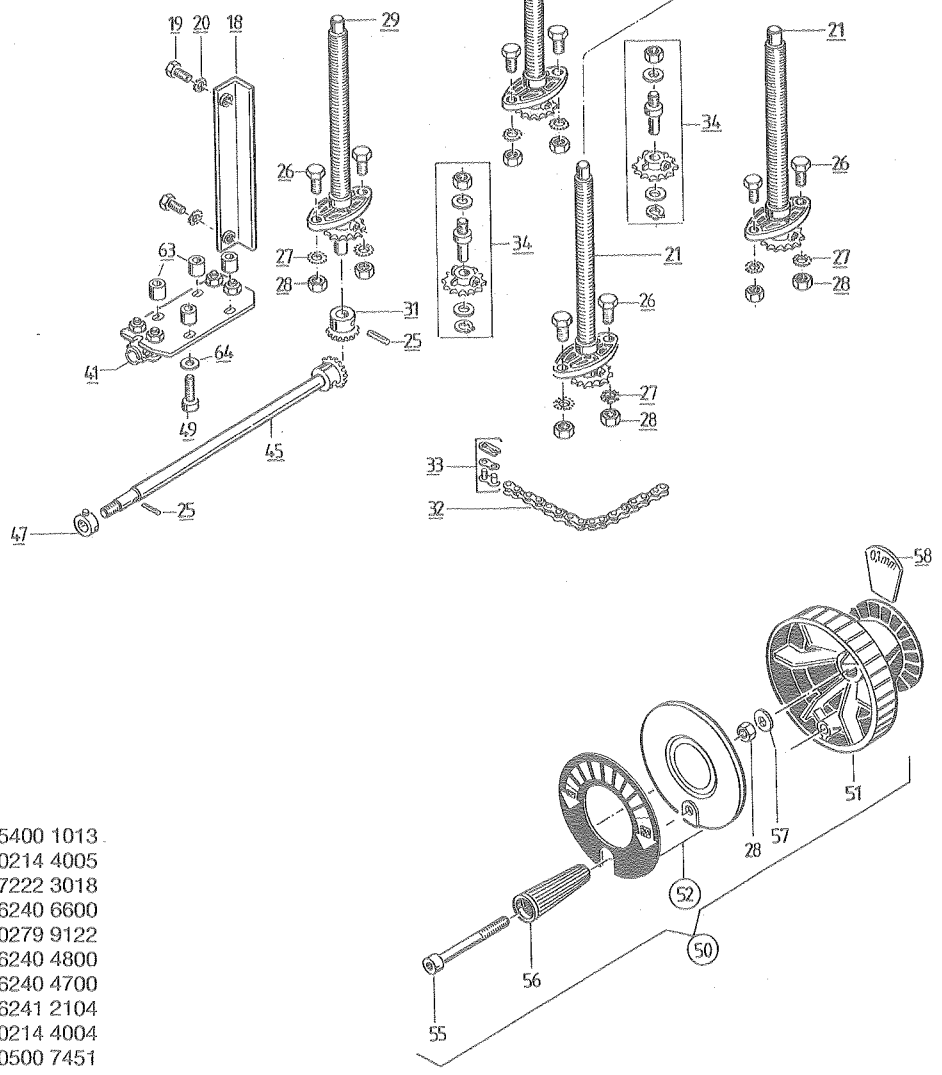

- 1 = 6240 2100
- 2 = 6240 2200
- 3 = 6240 2101
- 4 = 0209 3345
- 6 = 0209 3404
- 7 = 6240 2300
- 8 = 6240 2500
- 9 = 6240 2506
- 10 = 6100 2812
- 11 = 0173 4329
- 12 = 0209 3407
- 13 = 0401 2506
- 14 = 6240 2001
- 15 = 6240 2002
- 16 = 0275 1601
- 17 = 0290 2104
- 18 = 6240 2400
- 19 = 0209 3346
- 20 = 0267 9806
- 21 = 6241 2100
- 25 = 0173 4329
- 26 = 0209 3365
- 27 = 0267 9809
- 28 = 0209 3405
- 29 = 6240 2700
- 31 = 6240 2707
- 32 = 0501 0126
- 33 = 0501 0101
- 34 = 6100 3300
- 41 = 6240 2650
- 45 = 6241 2400
- 47 = 0207 0509
- 49 = 0209 1239
- 50 = 6230 2500
- 51 = 7222 3800
- 52 = 6230 2600
- 55 = 0209 1260

- 56 = 5400 1013
- 57 = 0214 4005
- 58 = 7222 3018
- 59 = 6240 6600
- 60 = 0279 9122
- 61 = 6240 4800
- 62 = 6240 4700
- 63 = 6241 2104
- 64 = 0214 4004
- 65 = 0500 7451