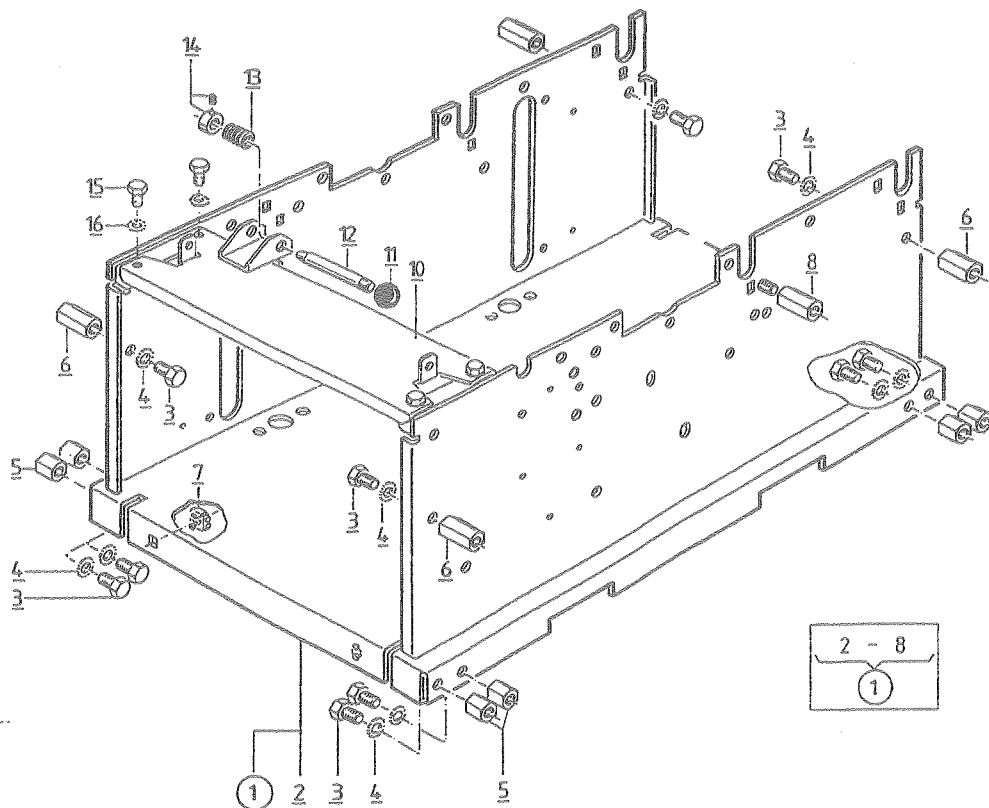

Hobelmaschine

hmc 3200

Ersatzteilliste

Spare parts list

- 1 = 6240 1000
- 2 = 6240 1200
- 3 = 0209 3363
- 4 = 0267 9809
- 5 = 6230 1007
- 6 = 6230 1006
- 7 = 0500 7001
- 8 = 6240 1506
- 10 = 6240 4600
- 11 = 0511 1200
- 12 = 6240 4508
- 13 = 7961 1015
- 14 = 0207 0505
- 15 = 0209 3345
- 16 = 0267 9806