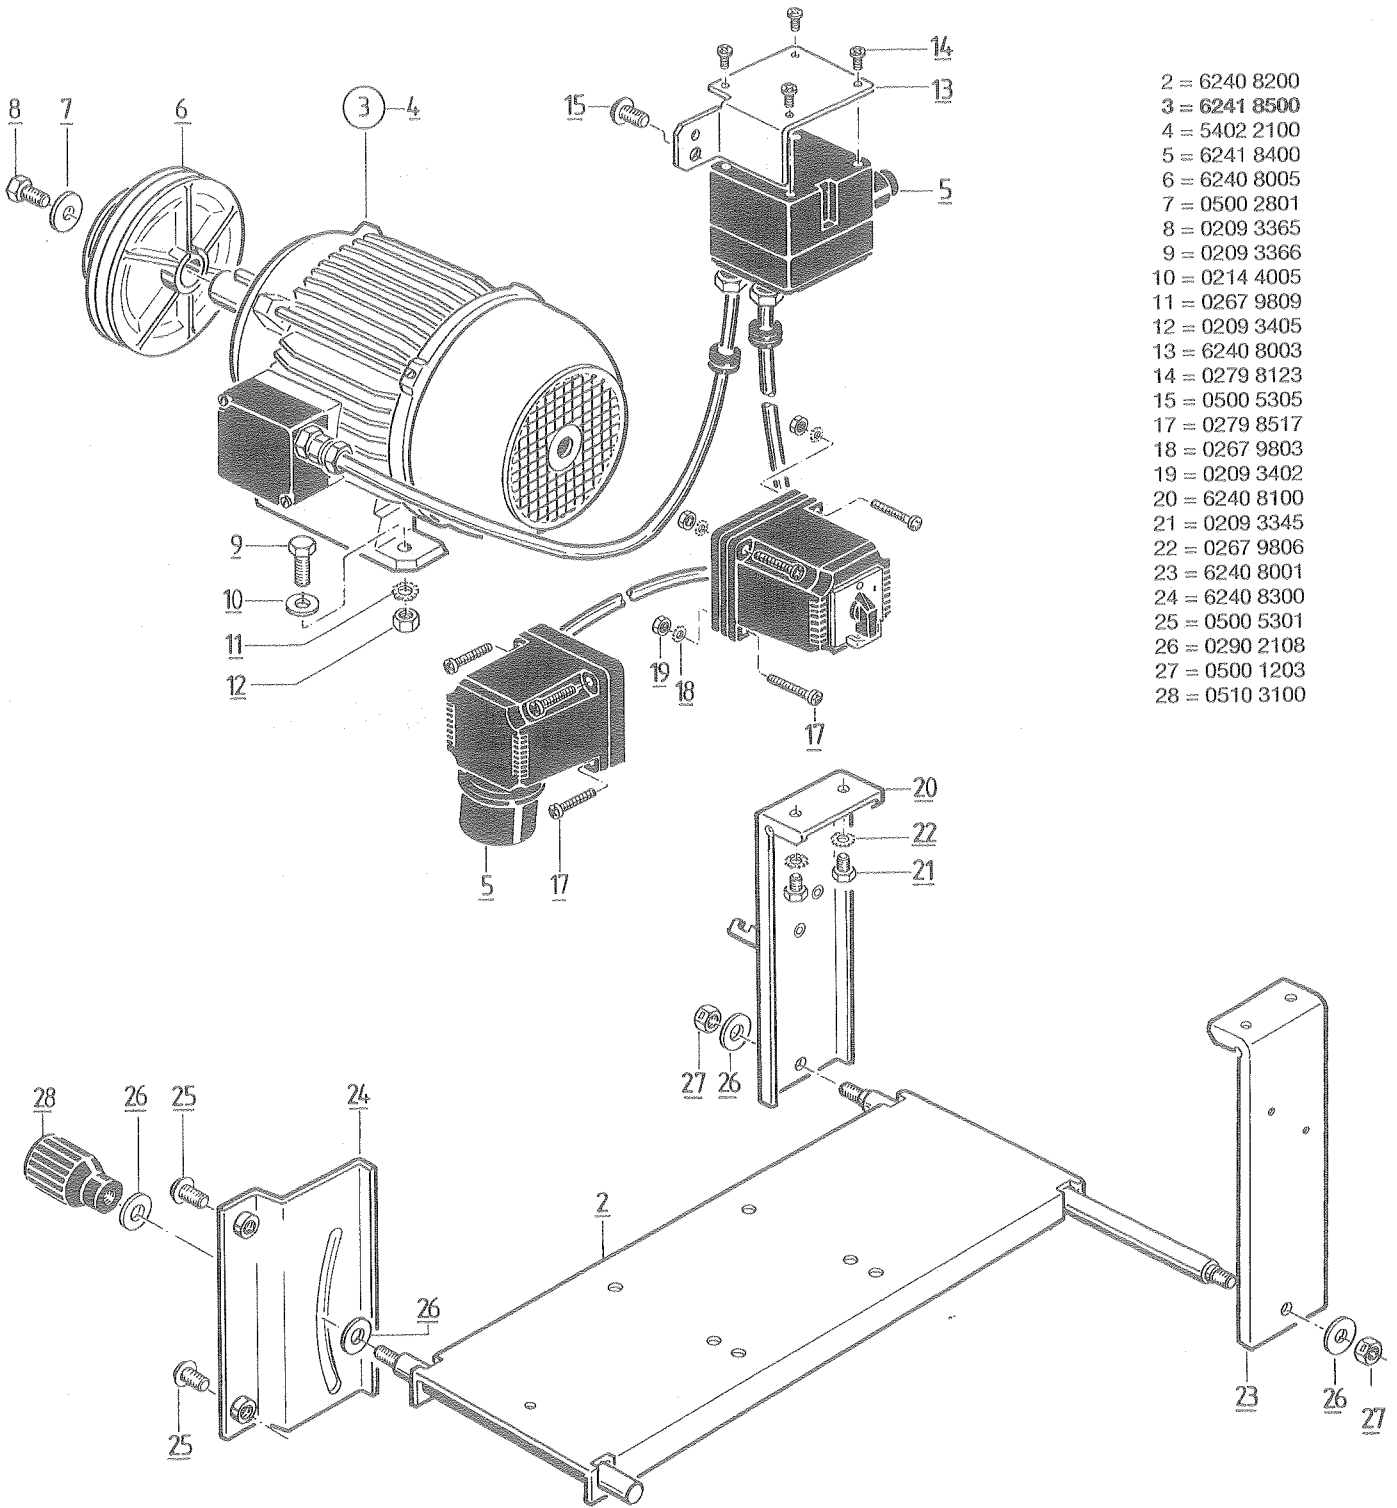

- 2 = 6240 8200
- 3 = 6241 8500
- 4 = 5402 2100
- 5 = 6241 8400
- 6 = 6240 8005
- 7 = 0500 2801
- 8 = 0209 3365
- 9 = 0209 3366
- 10 = 0214 4005
- 11 = 0267 9809
- 12 = 0209 3405
- 13 = 6240 8003
- 14 = 0279 8123
- 15 = 0500 5305
- 17 = 0279 8517
- 18 = 0267 9803
- 19 = 0209 3402
- 20 = 6240 8100
- 21 = 0209 3345
- 22 = 0267 9806
- 23 = 6240 8001
- 24 = 6240 8300
- 25 = 0500 5301
- 26 = 0290 2108
- 27 = 0500 1203
- 28 = 0510 3100