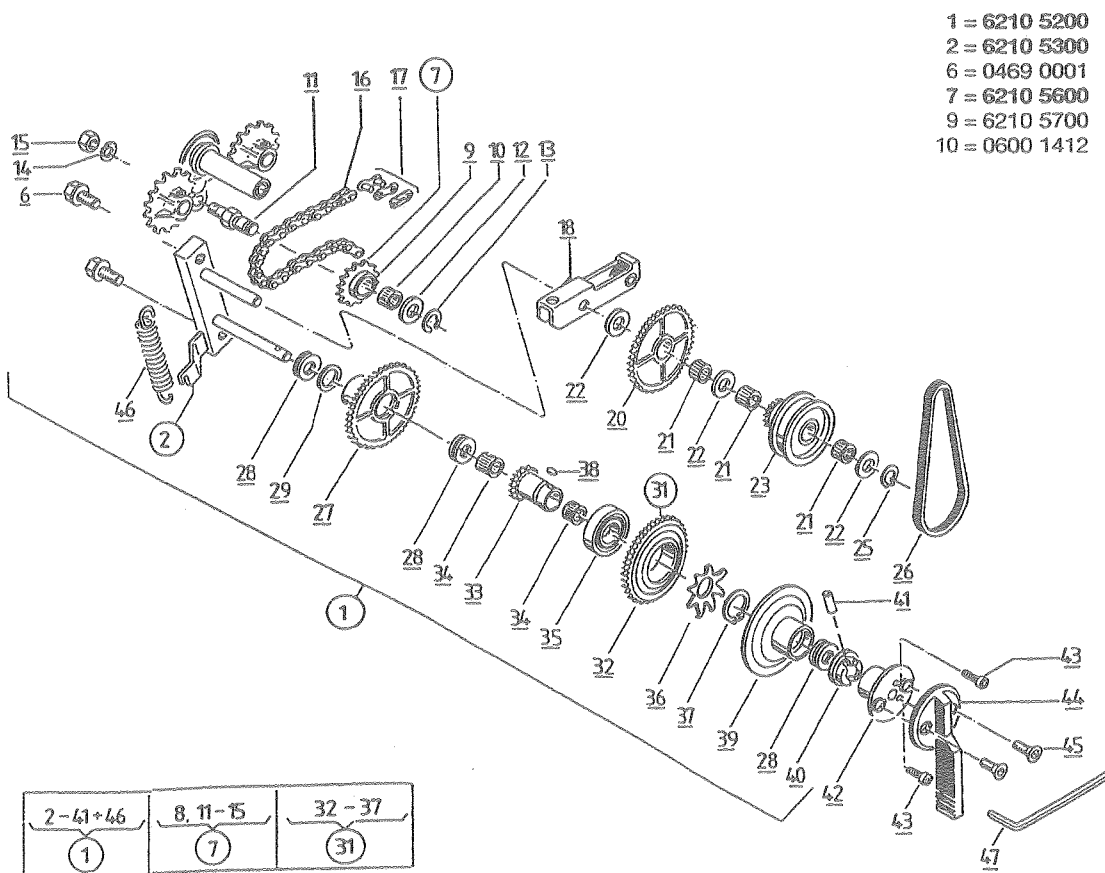

Hobelmaschine

hmc 3200

Ersatzteilliste

Spare parts list

- 1 = 6240 1000
- 2 = 6240 1200
- 3 = 0209 3363
- 4 = 0267 9809
- 5 = 6230 1007
- 6 = 6230 1006
- 7 = 0500 7001
- 8 = 6240 1506
- 10 = 6240 4600
- 11 = 0511 1200
- 12 = 6240 4508
- 13 = 7961 1015
- 14 = 0207 0505
- 15 = 0209 3345
- 16 = 0267 9806