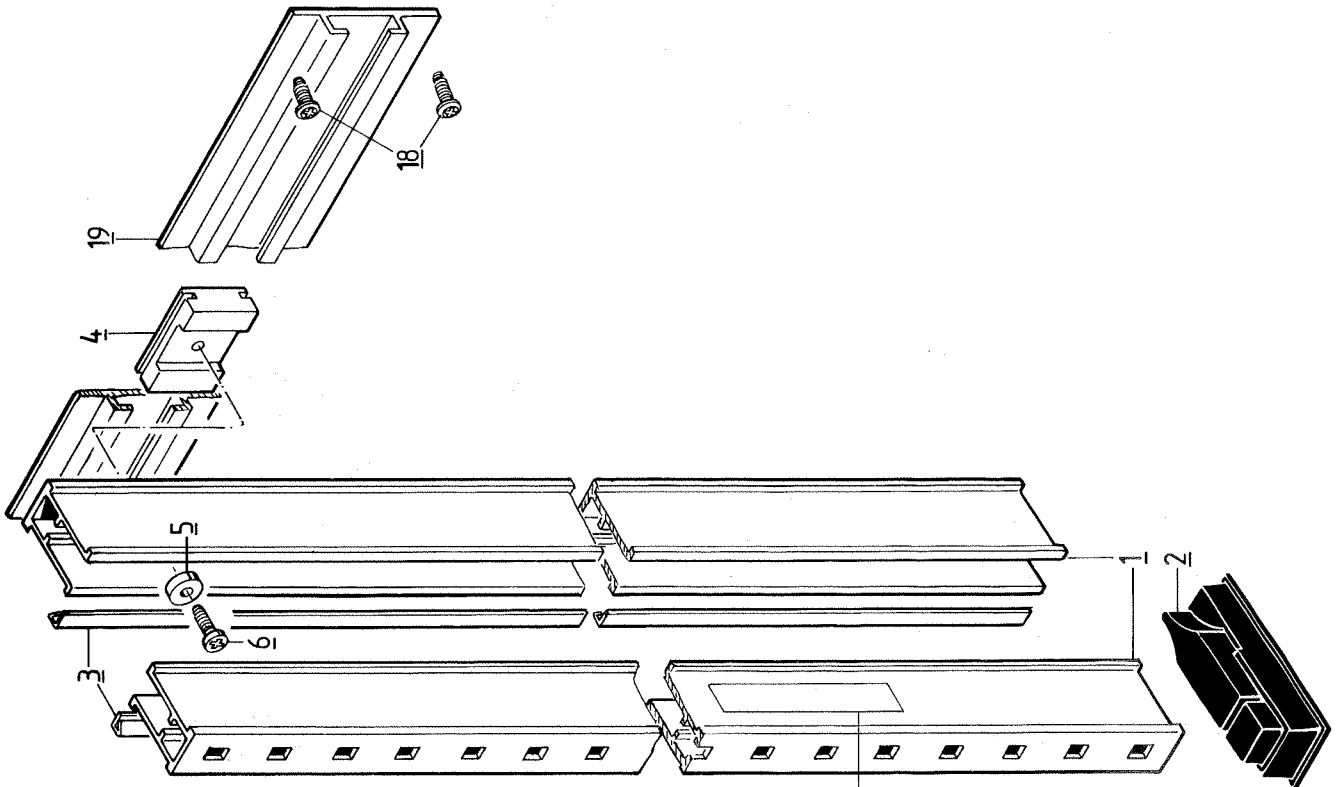

123456789 / 9321 8502

scheppach plano

17

9321 8502

Verleimpresse – plano**scheppach**

Teil Part Pièce Pezzo Onderdeel Τεμάχιο Pieza Peça Del Osa Del Del	Bezeichnung Description Description Denominazione Aanduiding Ονομασία Designación Designação Beteckning Nimi Beskrivelse Betegnelse	Bestell-Nr. Order No. No. d'article No. di Comm. Bestel-Nr. Αριθμός ανταλλακτικού No. de referencia No. de articulo Best.-No. Tilaus-No. Bestillingsnr. Bestill nr.	Abmessung Measurement Mesures Misurazione Afmeting Μέτρα Dimensiones Dimensões Mätning Mitta Størrelse Størrelse	Bemerkung/DIN Remarks Remarques Osservazioni Opmerking Παρατηρήσεις Nota Observação Anmärkning Huomautus Henviisning Bemærkninger
1	Preßschiene	8993 0006		
2	Fuß	8993 0007		
3	Schutzprofil	8993 0008		
4	Gleitbock	8993 1000		
5	Distanzring	8993 0009		
6	Linsenblechschrabe	0279 8136	4,8 × 25	7981
7	Zylinderschraube mit Schlitz	0200 8426	M5 × 10	84
8	Scheibe	8993 0010	∅5,5	
9	Handrad	8993 0003		
10	Druckbalken mit Hebelarmen	8993 6000		
11	Hebelarm	8993 3000		
12	Feder	8993 0004		
13	Kerbstift	0114 7261	8 × 24	1472
14	Halter	8993 0002		
15	Schraube mit Druckplatte	8993 4000		
16	Aufgabebalken mit Hebelarmen	8993 5000		
17	Geräteaufkleber	8993 0001		
18	Blechschrabe	8993 0011		
19	Wandschiene	8993 2000		