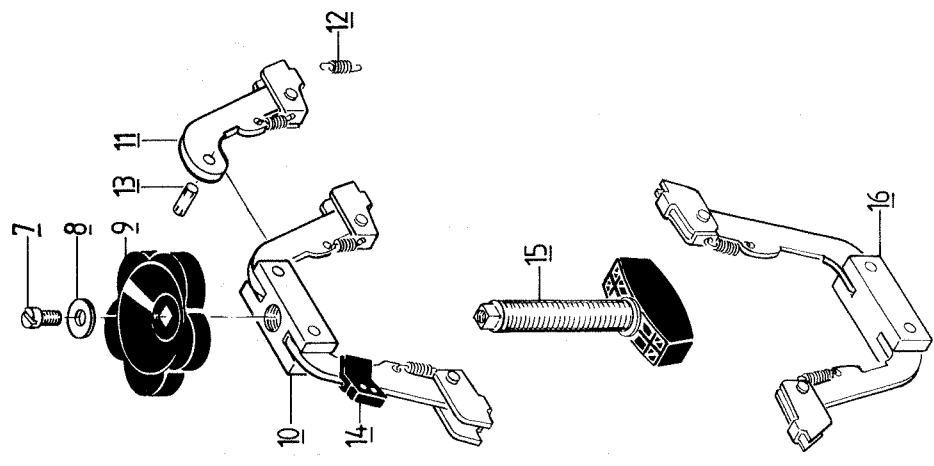

123456789 / 9321 8502

scheppach plano

17

9321 8502

Verleimpresse – plano**scheppach**

Teil Part Pièce Pezzo Onderdeel Τεμάχιο Pieza Peça Del Osa Del Del	Bezeichnung Description Description Denominazione Aanduiding Ονομασία Designación Designação Beteckning Nimi Beskrivelse Betegnelse	Bestell-Nr. Order No. No. d'article No. di Comm. Bestel-Nr. Αριθμός ανταλλακτικού No. de referencia No. de articulo Best.-No. Tilaus-No. Bestillingsnr. Bestill nr.	Abmessung Measurement Mesures Misurazione Afmeting Μέτρα Dimensiones Dimensões Mätning Mitta Størrelse Størrelse	Bemerkung/DIN Remarks Remarques Osservazioni Opmerking Παρατηρήσεις Nota Observação Anmärkning Huomautus Henviisning Bemærkninger
1	Preßschiene	8993 0006		
2	Fuß	8993 0007		
3	Schutzprofil	8993 0008		
4	Gleitbock	8993 1000		
5	Distanzring	8993 0009		
6	Linsenblechschrabe	0279 8136	4,8 × 25	7981
7	Zylinderschraube mit Schlitz	0200 8426	M5 × 10	84
8	Scheibe	8993 0010	∅5,5	
9	Handrad	8993 0003		
10	Druckbalken mit Hebelarmen	8993 6000		
11	Hebelarm	8993 3000		
12	Feder	8993 0004		
13	Kerbstift	0114 7261	8 × 24	1472
14	Halter	8993 0002		
15	Schraube mit Druckplatte	8993 4000		
16	Aufgabebalken mit Hebelarmen	8993 5000		
17	Geräteaufkleber	8993 0001		
18	Blechschrabe	8993 0011		
19	Wandschiene	8993 2000		