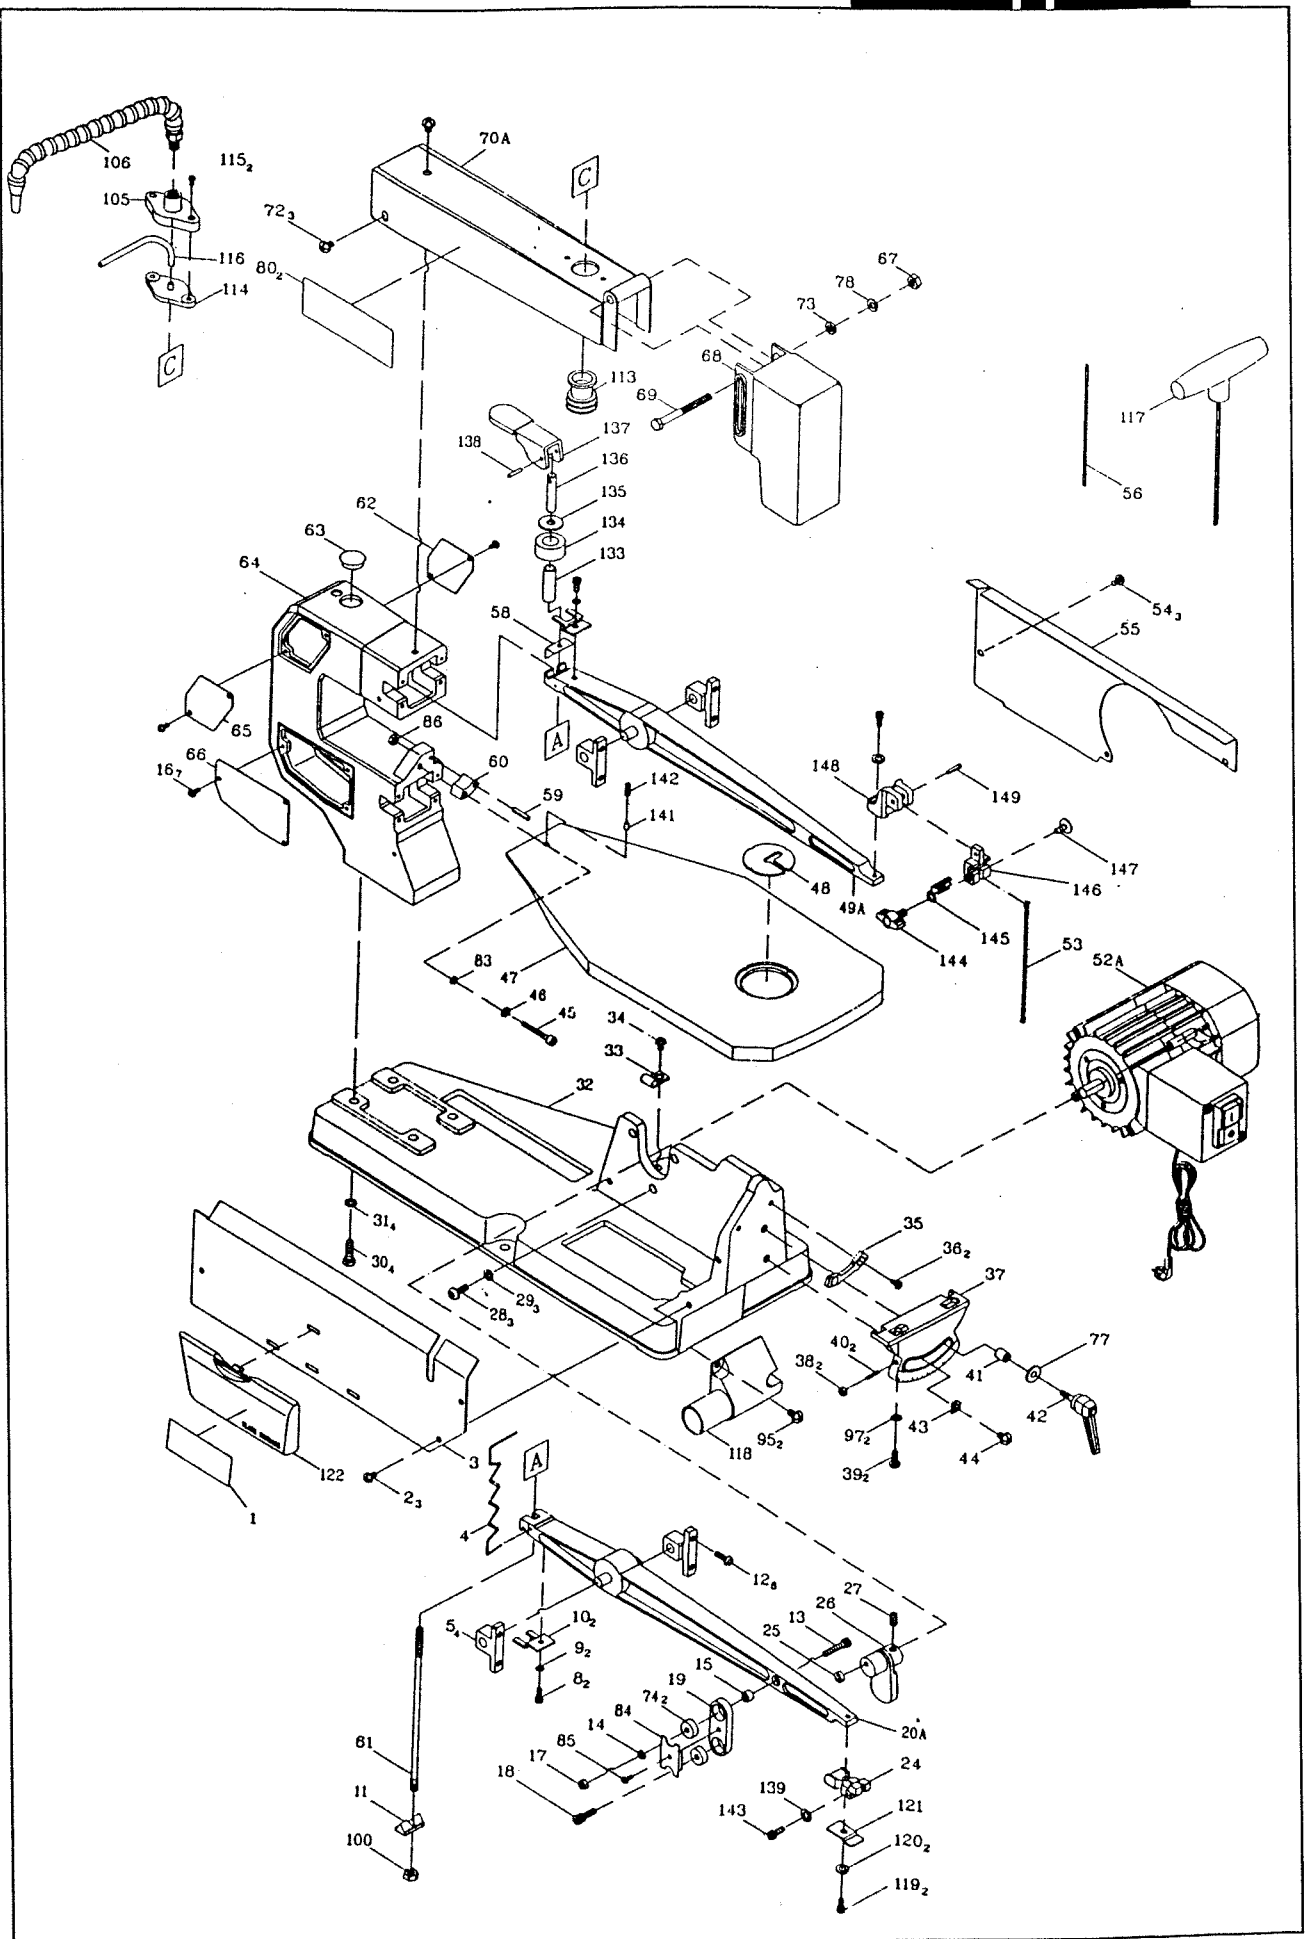

Dekupiersäge

ds 401

Ersatzteilliste

Spare parts list

ds 401

schepach

ds 401

Skizze	Artikelnummer	Bezeichnung
2	88000610	Schraube .-. 2637BBDA23
3	88000054	Abdeckplatte .-. 18500305
4	88000055	Erweiterungsfeder .-. 17101901
5	88000056	Anschraublager .-. 18500501
8	88000611	Schraube .-. 2602RBLK16
9	88000612	Federring .-. 2502NBC402
10	88000039	Stellplatte .-. 14706601
11	88000058	Kabelbinder .-. 280255H504
12	88000613	Schraube .-. 2608BBLA25
13	88000614	Schraube .-. 2602BBLA28
14	88000615	Federring .-. 2502ABC408
16	88000610	Schraube .-. 2637BBDA23
17	88000618	Mutter .-. 2701FBD105
18	88000619	Schraube .-. 2617BBLC15
19	88000620	Lagersatz .-. 14704801
20A	88000659	Unterer Sägearm komplett .-. 15803603A1
24	88000041	Sägeblatthalterung .-. 17104402
25	88000621	Scheibe .-. 14701101
26	88000063	Exzenter .-. 18502602
27	04091641	GEWINDESTIFT
28	88000622	Schraube .-. 2608BBLA40
29	88000605	Federring .-. 2502NBC406
30	88000624	Schraube .-. 2601BBDA41
31	88000605	Federring .-. 2502NBC406
32	88000064	Gerätebasis .-. 18503202
33	88000065	Kabelbinder .-. 280255H505.-.(280255H506)
34	88000626	Schraube .-. 2668BBDA23
35	88000066	Wippe .-. 18503501
36	88000627	Schraube .-. 2636BBDA07
37	88000067	Schrägstellung .-. 18503701
38	88000628	Mutter .-. 2701FBD104
39	88000629	Schraube .-. 2652NBDT19
40	88000630	Schraube .-. 2603BBLA16
41	88000068	Distanzhülse .-. 18504101
42	05006251	KLEMMHEBEL VERST. M. SCHRAUBE
43	88000018	Zeigernadel .-. 15805401
44	88000632	Schraube .-. 2668BBDA37
45	88000633	Schraube .-. 2602BBLA30
46	88000599	Scheibe .-. 2501NBDN03
47	88000070	Tisch .-. 18504701
48	88000071	Einlage .-. 18504802
49A	88000072	Oberer Sägearm komplett .-.15802003A1
52A	88000073	Motor 230V/50Hz .-. 8E37815109
53		Sägeblätter siehe Heimwerkerkatalog
54	88000610	Schraube .-. 2637BBDA23
55	88000075	Rechtes Seitenteil .-. 18505501
56		Sägeblätter siehe Heimwerkerkatalog
58	88000078	Klemmpolster .-.15800901
59	88000638	Spannstift .-. 2536MBE608
60	88000080	Wippe .-. 18506002