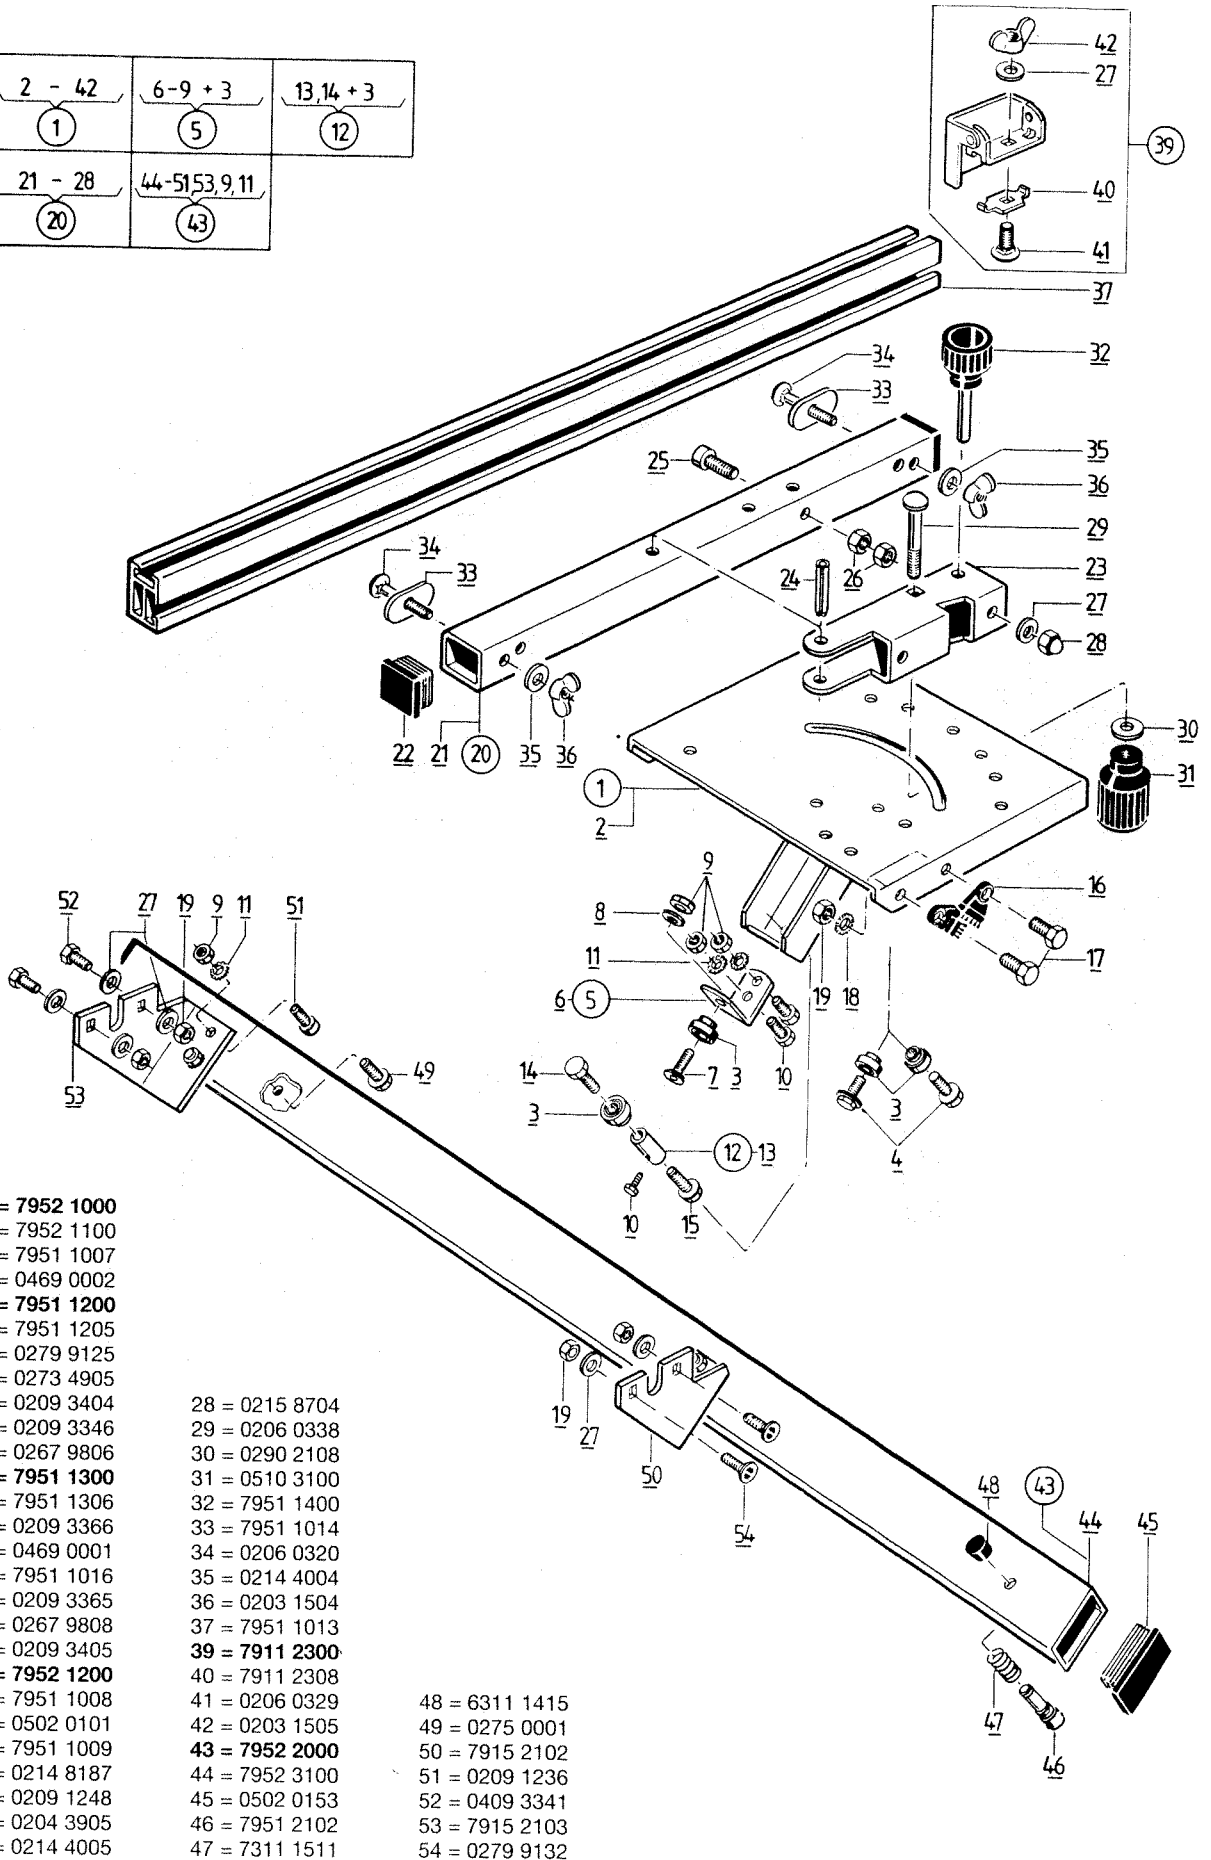

Schiebeschlitten

tk – tkh – tku

hf 33 / tfe 30

kse 250

Ersatzteilliste

D

Spare parts list

GB

2 - 42 ①	6-9 + 3 ⑤	13,14 + 3 ⑫
21 - 28 ⑳	44-51,53,9,11 ㉔	

- 1 = 7952 1000
- 2 = 7952 1100
- 3 = 7951 1007
- 4 = 0469 0002
- 5 = 7951 1200
- 6 = 7951 1205
- 7 = 0279 9125
- 8 = 0273 4905
- 9 = 0209 3404
- 10 = 0209 3346
- 11 = 0267 9806
- 12 = 7951 1300
- 13 = 7951 1306
- 14 = 0209 3366
- 15 = 0469 0001
- 16 = 7951 1016
- 17 = 0209 3365
- 18 = 0267 9808
- 19 = 0209 3405
- 20 = 7952 1200
- 21 = 7951 1008
- 22 = 0502 0101
- 23 = 7951 1009
- 24 = 0214 8187
- 25 = 0209 1248
- 26 = 0204 3905
- 27 = 0214 4005
- 28 = 0215 8704
- 29 = 0206 0338
- 30 = 0290 2108
- 31 = 0510 3100
- 32 = 7951 1400
- 33 = 7951 1014
- 34 = 0206 0320
- 35 = 0214 4004
- 36 = 0203 1504
- 37 = 7951 1013
- 39 = 7911 2300
- 40 = 7911 2308
- 41 = 0206 0329
- 42 = 0203 1505
- 43 = 7952 2000
- 44 = 7952 3100
- 45 = 0502 0153
- 46 = 7951 2102
- 47 = 7311 1511
- 48 = 6311 1415
- 49 = 0275 0001
- 50 = 7915 2102
- 51 = 0209 1236
- 52 = 0409 3341
- 53 = 7915 2103
- 54 = 0279 9132