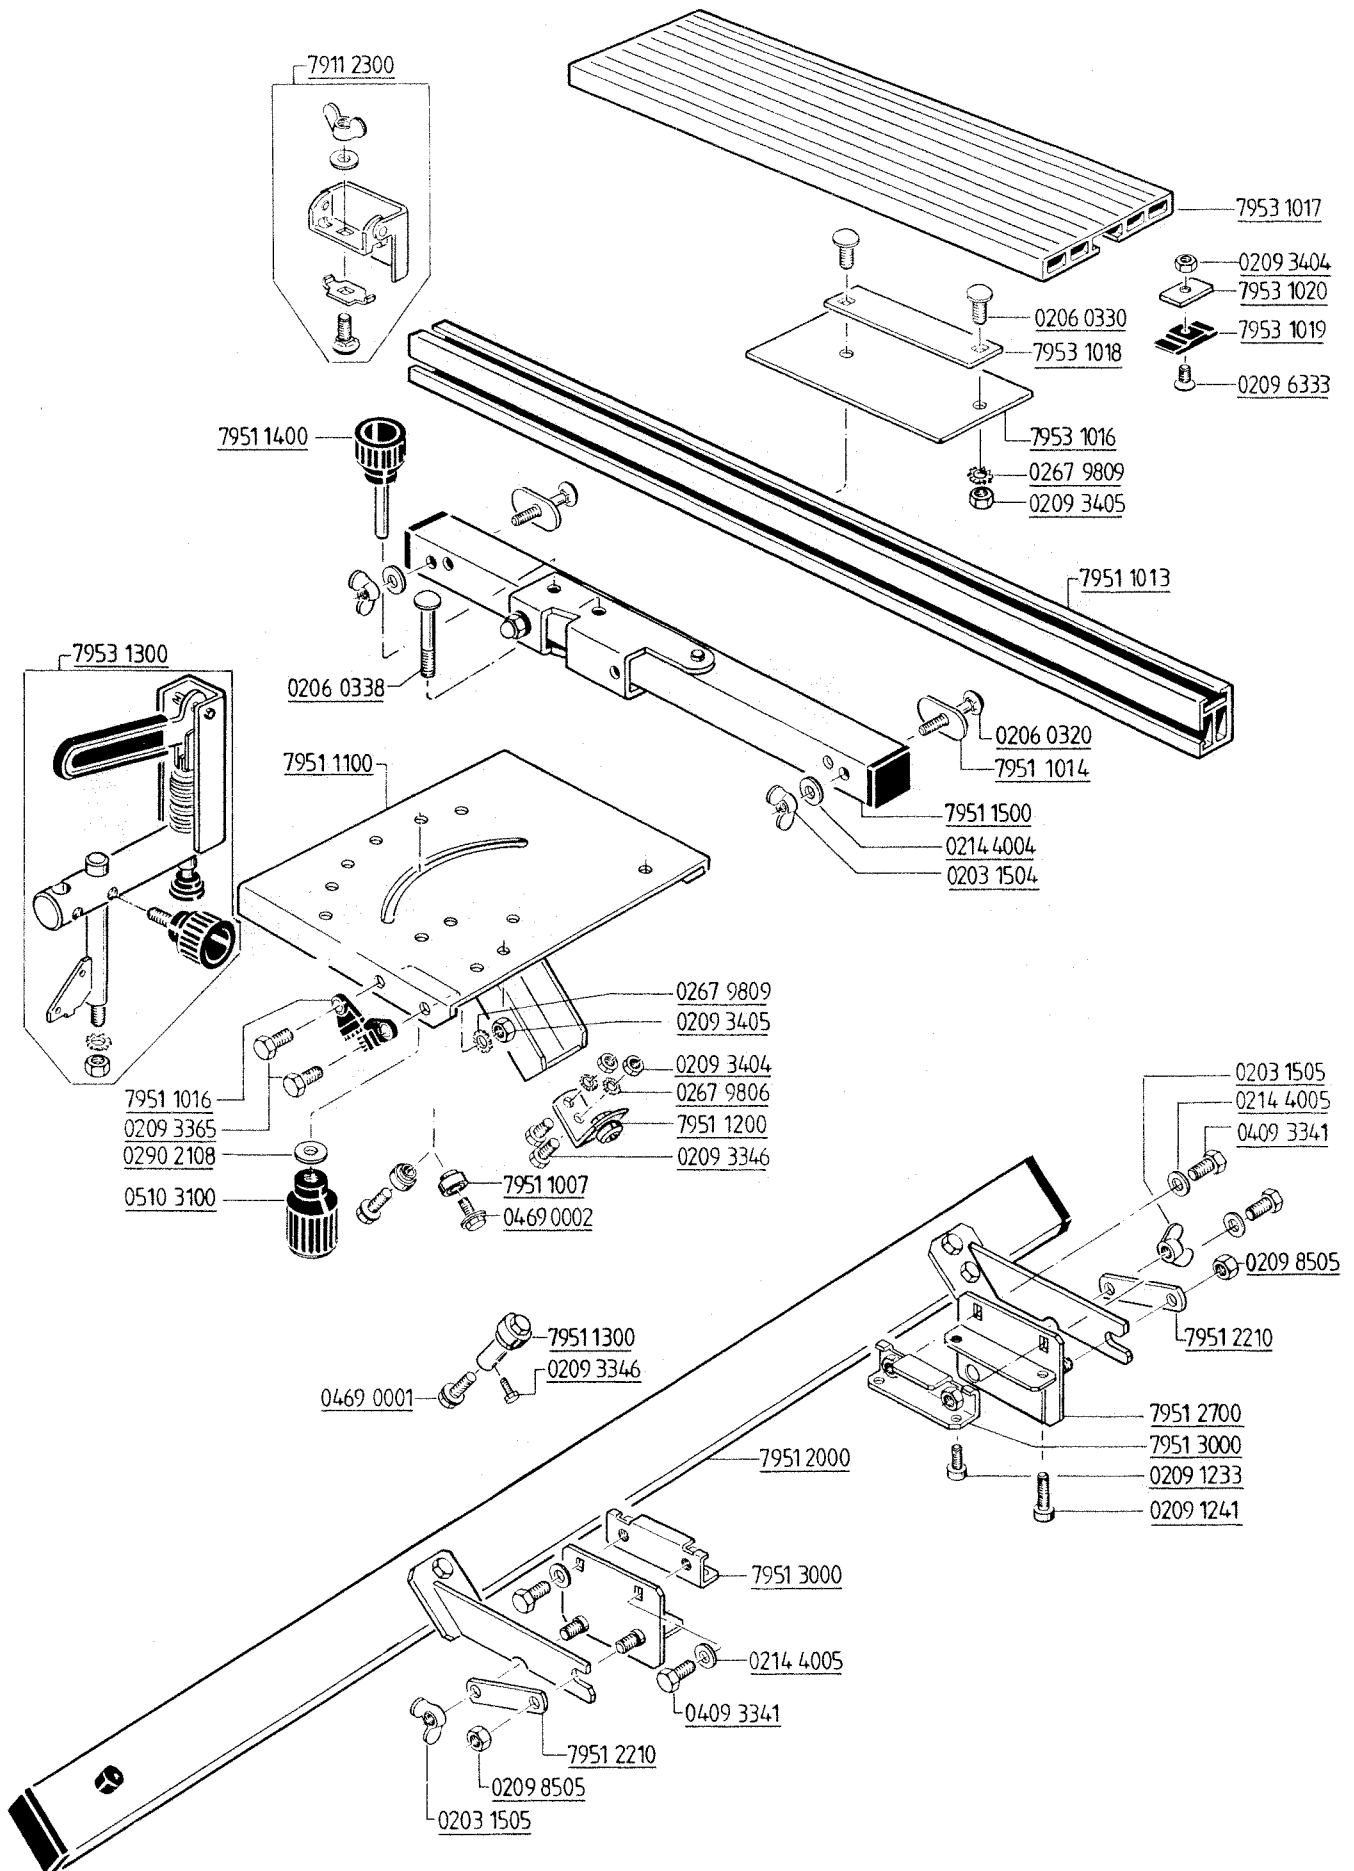

Schiebeschlitten

tk – tkh – tku

hf 33 / tfe 30

kse 250

Ersatzteilliste

D

Spare parts list

GB

2 - 42 ①	6-9 + 3 ⑤	13,14 + 3 ⑫
21 - 28 ⑳	44-51,53,9,11 ㉔	

- 1 = 7952 1000
- 2 = 7952 1100
- 3 = 7951 1007
- 4 = 0469 0002
- 5 = 7951 1200
- 6 = 7951 1205
- 7 = 0279 9125
- 8 = 0273 4905
- 9 = 0209 3404
- 10 = 0209 3346
- 11 = 0267 9806
- 12 = 7951 1300
- 13 = 7951 1306
- 14 = 0209 3366
- 15 = 0469 0001
- 16 = 7951 1016
- 17 = 0209 3365
- 18 = 0267 9808
- 19 = 0209 3405
- 20 = 7952 1200
- 21 = 7951 1008
- 22 = 0502 0101
- 23 = 7951 1009
- 24 = 0214 8187
- 25 = 0209 1248
- 26 = 0204 3905
- 27 = 0214 4005
- 28 = 0215 8704
- 29 = 0206 0338
- 30 = 0290 2108
- 31 = 0510 3100
- 32 = 7951 1400
- 33 = 7951 1014
- 34 = 0206 0320
- 35 = 0214 4004
- 36 = 0203 1504
- 37 = 7951 1013
- 39 = 7911 2300
- 40 = 7911 2308
- 41 = 0206 0329
- 42 = 0203 1505
- 43 = 7952 2000
- 44 = 7952 3100
- 45 = 0502 0153
- 46 = 7951 2102
- 47 = 7311 1511
- 48 = 6311 1415
- 49 = 0275 0001
- 50 = 7915 2102
- 51 = 0209 1236
- 52 = 0409 3341
- 53 = 7915 2103
- 54 = 0279 9132