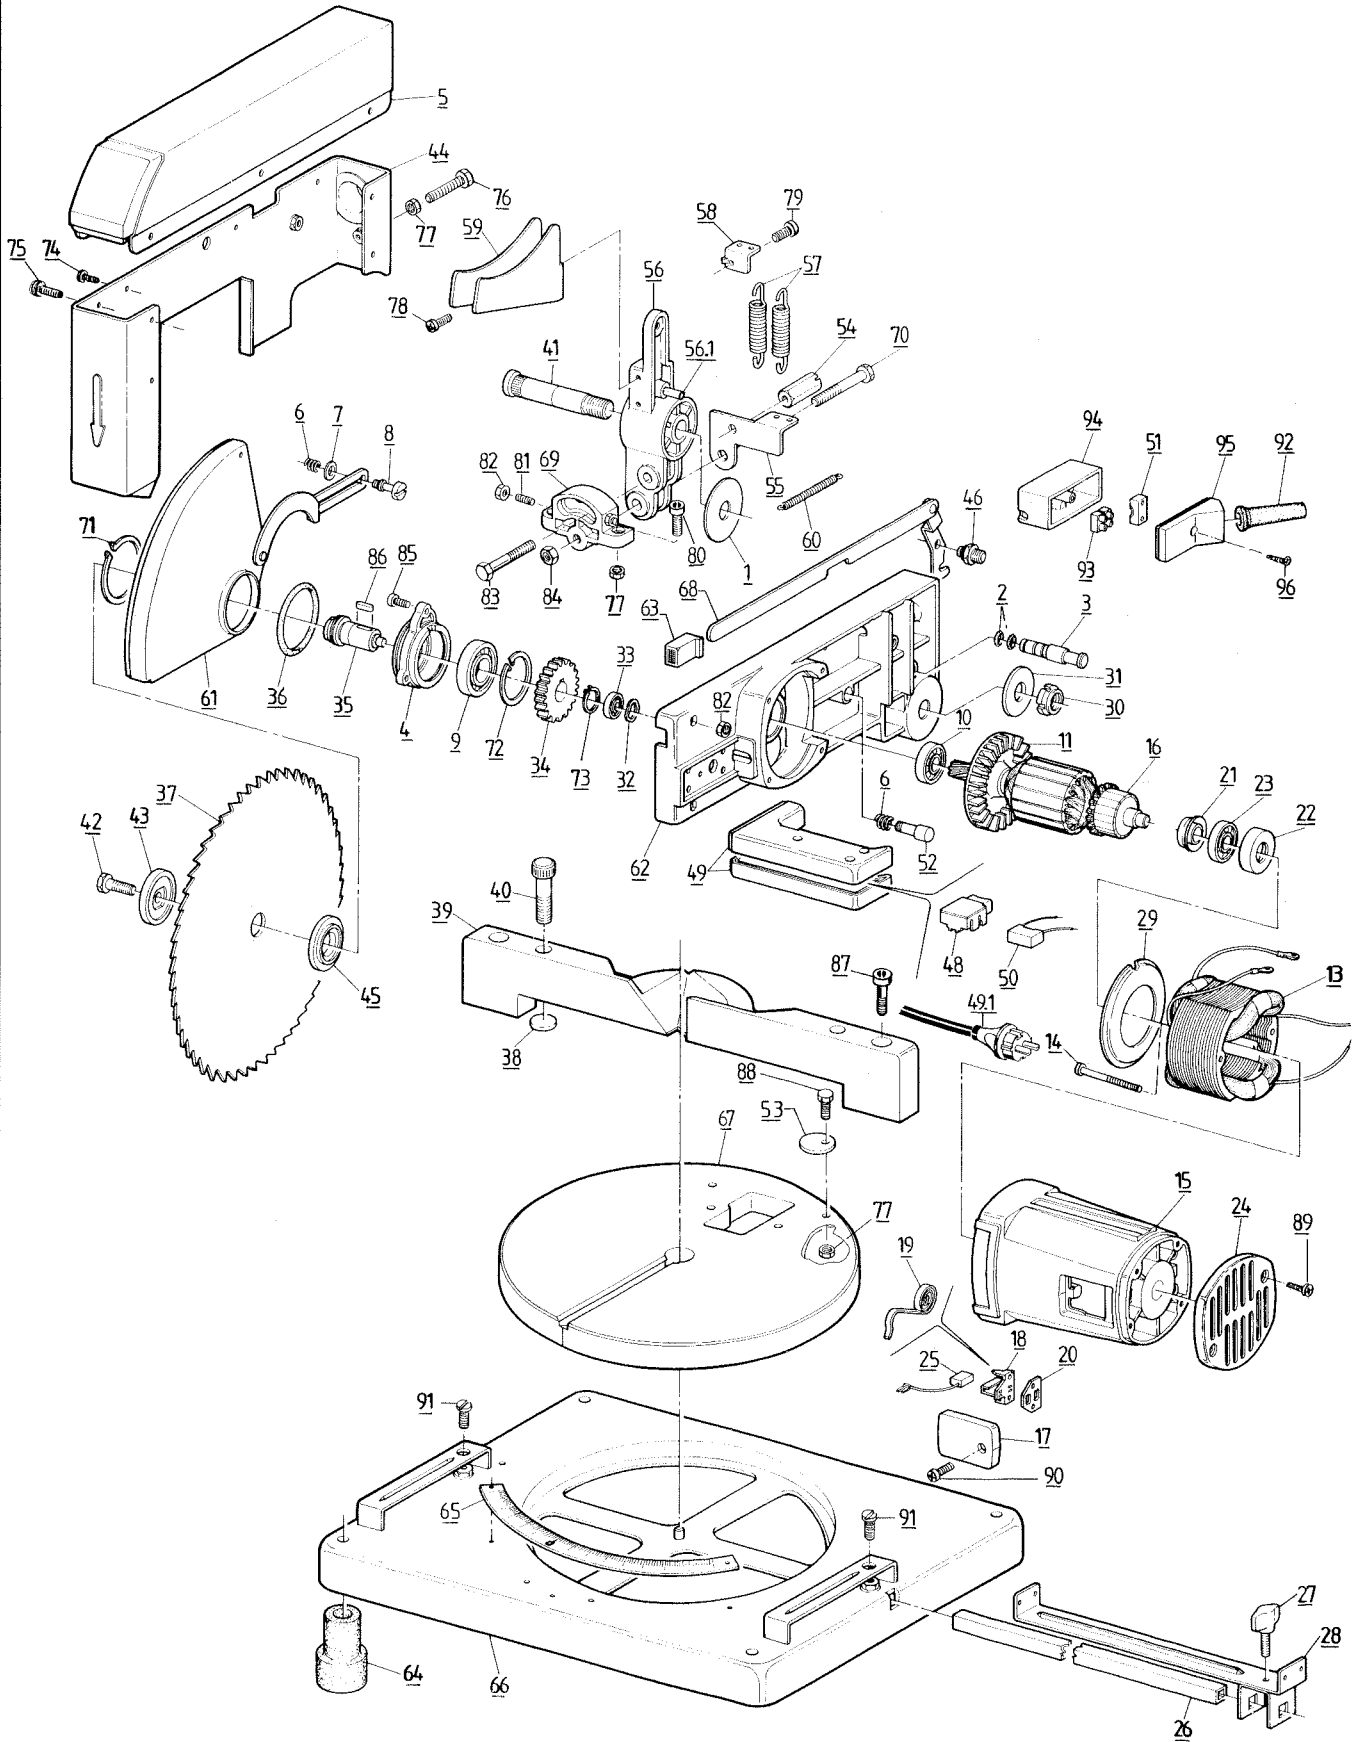

9321 8380		KG 250			scheppach				
Teil Part Pièce Pezzo Onderdeel Τεμάχιο Pieza Peça Del Osa Del Del	Bezeichnung Description Description Denominazione Aanduiding Ονομασία Designación Designação Beteckning Nimi Beskrivelse Betegnelse	Bestell-Nr. Order No. No. d'article No. di Comm. Bestel-Nr. Αριθμός ανταλλ. No. de ref. No. de artículo Best.-No. Tilaus-No. Bestillingsnr. Bestill nr.	Abmessung Measurement Mesures Misurazione Afmeting Μέτρα Dimensiones Dimensões Mätning Mitta Størrelse	Bemerkung/DiN Remarks Remarques Osservazioni Opmerking Παρατηρήσεις Nota Observação Anmärkning Huomautus Henviisning Bemærkninger	Teil Part Pièce Pezzo Onderdeel Τεμάχιο Pieza Peça Del Osa Del Del	Bezeichnung Description Description Denominazione Aanduiding Ονομασία Designación Designação Beteckning Nimi Beskrivelse Betegnelse	Bestell-Nr. Order No. No. d'article No. di Comm. Bestel-Nr. Αριθμός ανταλλ. No. de ref. No. de artículo Best.-No. Tilaus-No. Bestillingsnr. Bestill nr.	Abmessung Measurement Mesures Misurazione Afmeting Μέτρα Dimensiones Dimensões Mätning Mitta Størrelse	Bemerkung/DiN Remarks Remarques Osservazioni Opmerking Παρατηρήσεις Nota Observação Anmärkning Huomautus Henviisning Bemærkninger
1	Zwischenstück	8920 0002			44	Abdeckung	8920 0029		
2	O-Ring	0500 4204	∅ 7 x 1,5	Gummi	45	Führungsring	8920 0030		
3	Feststellstift	8910 0005			46	Gelenkschraube	8920 0031		
4	Kugellagerabdeckung	8920 0003			48	Schalter	8910 0060	220 / 50	
5	Abdeckhaube	8920 0055			49	Griff	8910 0061		
6	Feder	8910 0007			49.1	Elektrokabel mit Stecker WE	8910 0068		
7	Paßscheibe	0109 8810	8 x 14 x 0,5	988	50	Kondensator	8920 0033	8910 0059	Ersatz
8	Halteschraube	8910 0008			51	Kabelklemme	8920 0034		
9	Kugellager	0620 6203	∅ 17 x 40 x 12	6203 2 Z	52	Freigabestift	8920 0035		
10	Kugellager	0610 6201	∅ 10 x 32 x 10	6201 Z	53	Exzentrerscheibe	8910 0055		
11	Lüfterflügel	8920 0004			54	Blockierstift	8910 0056		
13	Stator komplett	8920 0006			55	Anschlag innen	8920 0057		
14	Linsenblechschraube	0479 8103	3,9 x 70	7981	56	Gelenk	8920 0058		
15	Motorkörper	8920 0007			56.1	Stecker	8910 0003		
16	Anker mit Lüfter und Kugellager	8920 0008			57	Rückholfeder	8920 0059		
17	Bürstendeckel	8920 0009			58	Winkelstück	8920 0060		
18	Bürstenträger kpl.	8920 0010			59	Blattschutz	8920 0061		
19	Feder	8920 0011			60	Rückholfeder	8920 0062		
20	Isolierplatte	8920 0012			61	Gehäuseabdeckung	8920 0063		
21	Fettring	8920 0013			62	Wippe	8920 0064		
22	Isoliergehäuse	8920 0014			63	Freigabe-Druckknopf	8910 0047		
23	Kugellager	0610 6200	∅ 10 x 30 x 9	6200 Z	64	Stoßdämpfer	8920 0048		
24	Abdeckung	8920 0015			65	Gradtabelle	8920 0049		
25	Kohle	8920 0016		Satz	66	Bodenplatte	8920 0050		
26	Anschlag Rohr	8910 0021			67	Teller	8920 0051		
27	Fixierschraube	8920 0017			68	Freigabe-Mechanik	8920 0052		
28	Anschlag komplett	8920 0018			69	Halterung	8920 0053		
29	Luftführung	8920 0019			70	Schraube	8920 0054		
30	Mutter	8920 0020			71	Sicherungsring	0104 7175	48 x 2,5	471
31	Unterlegscheibe	8920 0021			72	Sicherungsring	0104 7233	40 x 1,75	472
32	Federscheibe	8920 0022			73	Sicherungsring	0104 7114	17 x 1,0	471
33	Kugellager	0600 0607	∅ 7 x 19 x 6		74	Linsenblechschraube	0279 8122	4,2 x 9,5	7981
34	Zahnrad	8920 0023			75	Linsenschraube	0279 8525	M 5 x 25	7985
35	Sägeblattachse	8920 0024			76	Sechskantschraube	0209 3352	M 6 x 45	933
36	Haltering	8920 0025			77	Sechskantmutter	0209 3404	M 6	934
37	Sägeblatt	8920 1001			78	Linsenschraube	0279 8511	M 4 x 10	7985
38	Scheibe	8910 0030			79	Linsenschraube	0209 6644	M 6 x 16	966
39	Anschlag	8920 0026			80	Zylinderschraube	0209 1238	M 6 x 25	912
40	Tisch-Feststell-schraube	8910 0020			81	Gewindestift	0109 1517	M 5 x 20	915
41	Gelenkschraube	8920 0027			82	Sechskantmutter	0209 3403	M 5	934
42	Sechskantschraube	0409 3342	M 8 x 25 links	933	83	Sechskantschraube	0206 0132	M 8 x 60	601
43	Haltescheibe	8920 0028			84	Sechskantmutter	0209 3405	M 8	934
					85	Linsenschraube	0279 8512	M 4 x 12	7985