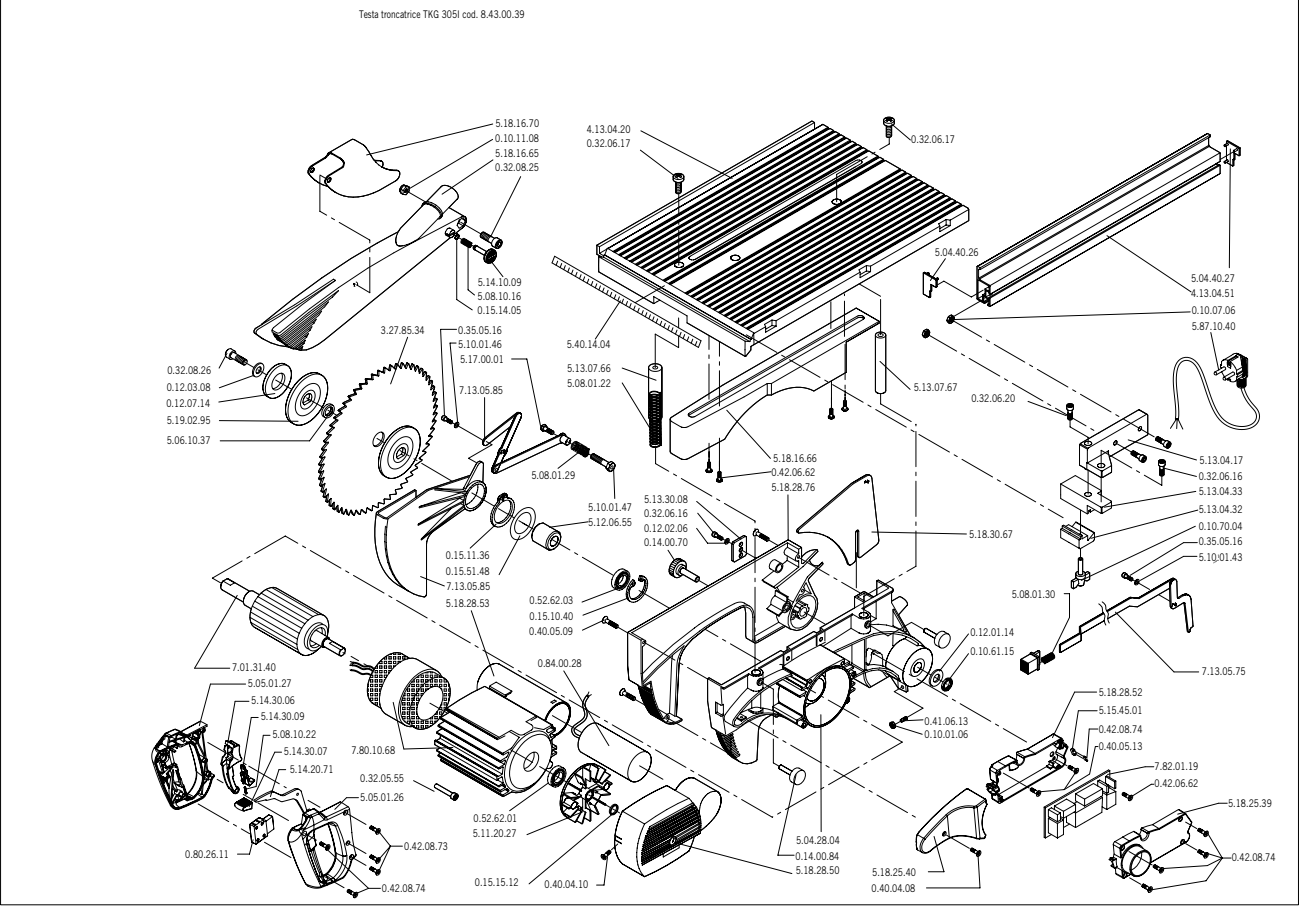

tkg 305i

Testa troncatrice TKG 305i cod. 8.43.00.39