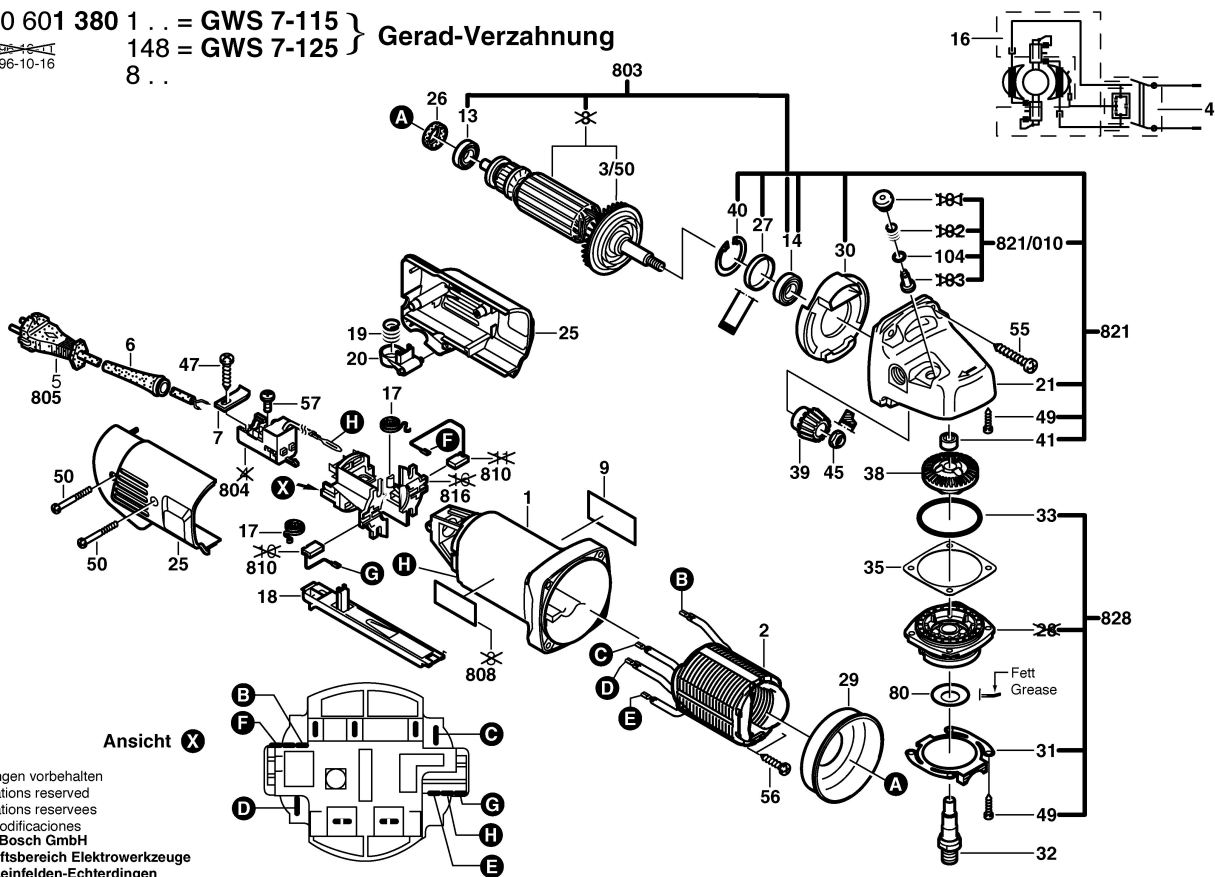

Typ 0 601 380 1... = GWS 7-115 } Gerad-Verzahnung  
 Stand 148 = GWS 7-125 }  
 Issue 96-10-16 8...

Ansicht X

Änderungen vorbehalten  
 Modifications reserved  
 Modifications reserves  
 Salvo modificaciones  
 Robert Bosch GmbH  
 Geschäftsbereich Elektrowerkzeuge  
 70745 Leinfelden-Echterdingen

Typ 0 601 380 1... = GWS 7-115 } Gerad-Verzahnung  
 Stand 148 = GWS 7-125 }  
 Issue 96-10-16 8...

Änderungen vorbehalten  
 Modifications reserved  
 Modifications reserves  
 Salvo modificaciones  
 Robert Bosch GmbH  
 Geschäftsbereich Elektrowerkzeuge  
 70745 Leinfelden-Echterdingen