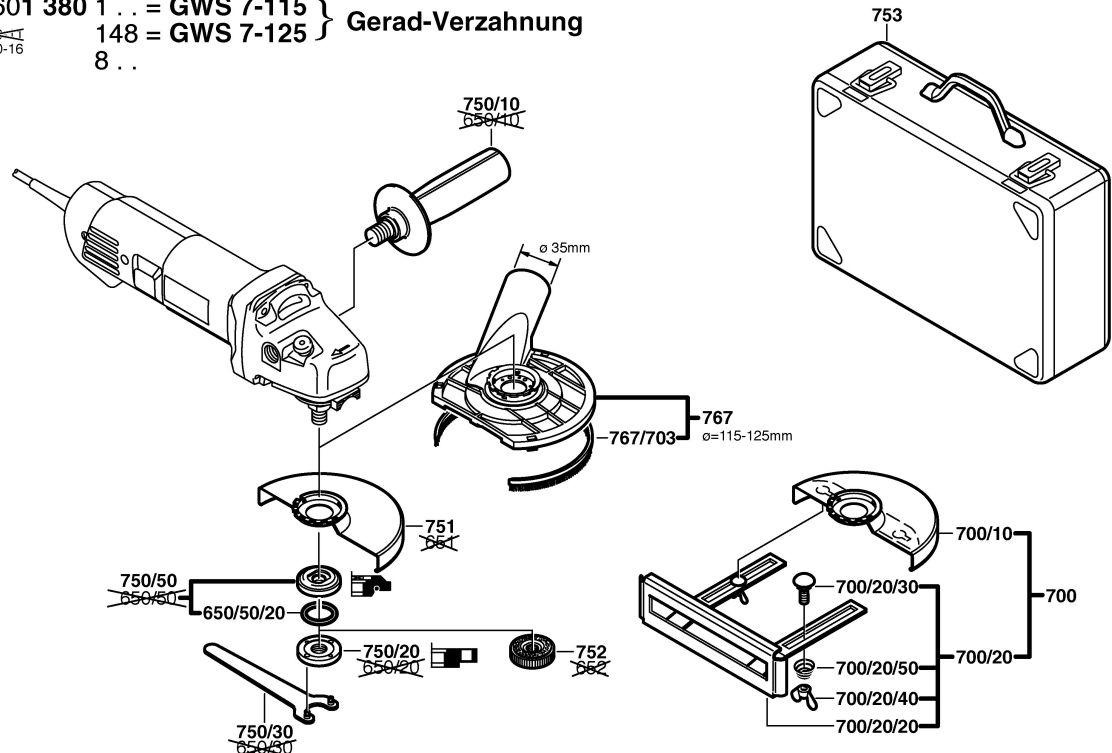

Typ 0 601 380 1... = GWS 7-115 } Gerad-Verzahnung  
 Stand 148 = GWS 7-125 }  
 Issue 96-10-16 8...

Ansicht X

Änderungen vorbehalten  
 Modifications reserved  
 Modifications reserves  
 Salvo modificaciones  
 Robert Bosch GmbH  
 Geschäftsbereich Elektrowerkzeuge  
 70745 Leinfelden-Echterdingen

Typ 0 601 380 1... = GWS 7-115 } Gerad-Verzahnung  
 Stand 148 = GWS 7-125 }  
 Issue 96-10-16 8...

Änderungen vorbehalten  
 Modifications reserved  
 Modifications reserves  
 Salvo modificaciones  
 Robert Bosch GmbH  
 Geschäftsbereich Elektrowerkzeuge  
 70745 Leinfelden-Echterdingen