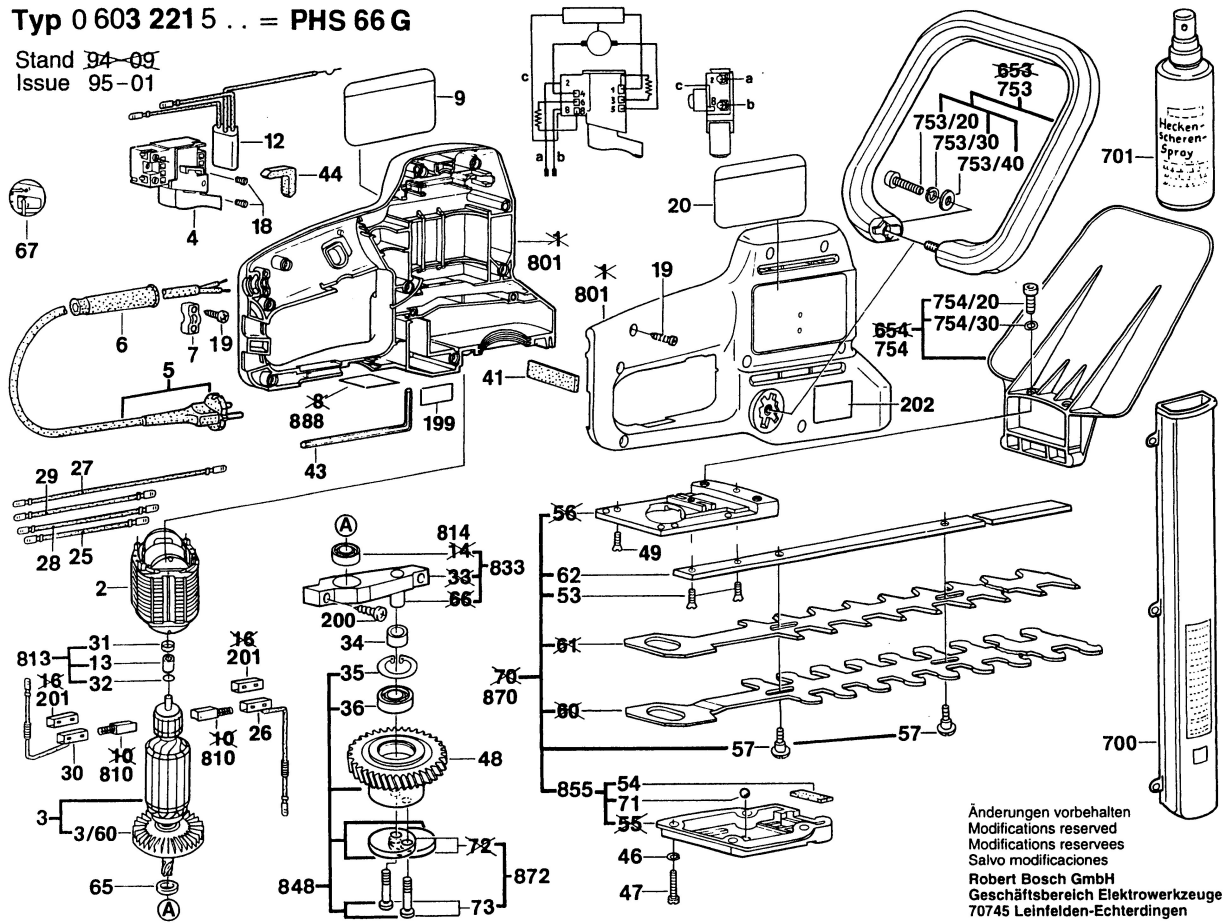

# Typ 0 603 2215 .. = PHS 66 G

Stand ~~94-09~~  
Issue 95-01

Änderungen vorbehalten  
Modifications reserved  
Modifications reserves  
Salvo modificaciones  
Robert Bosch GmbH  
Geschäftsbereich Elektrowerkzeuge  
70745 Leinfelden-Echterdingen