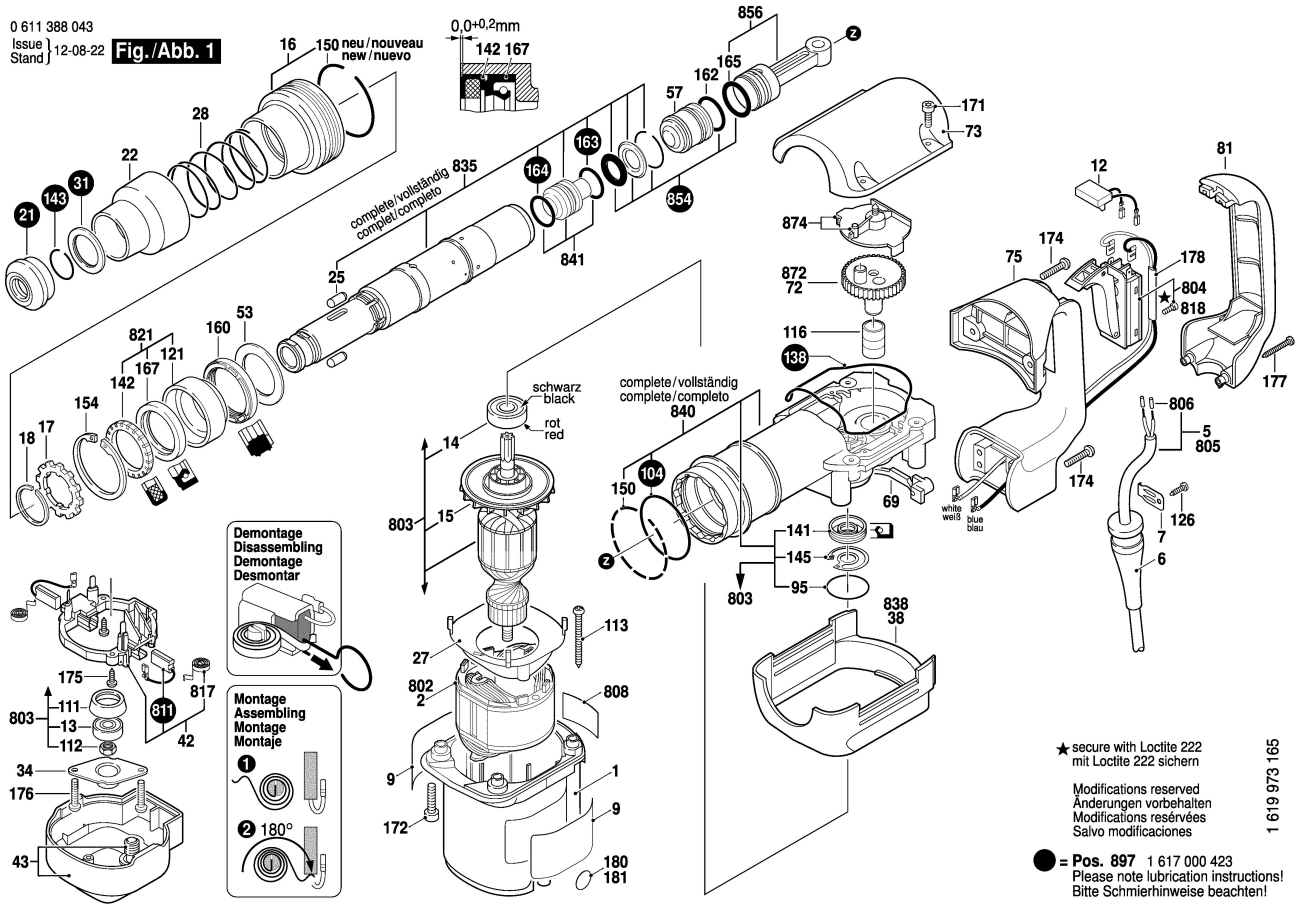

0 611 388 043
Issue | 12-08-22
Stand |

Fig./Abb. 1