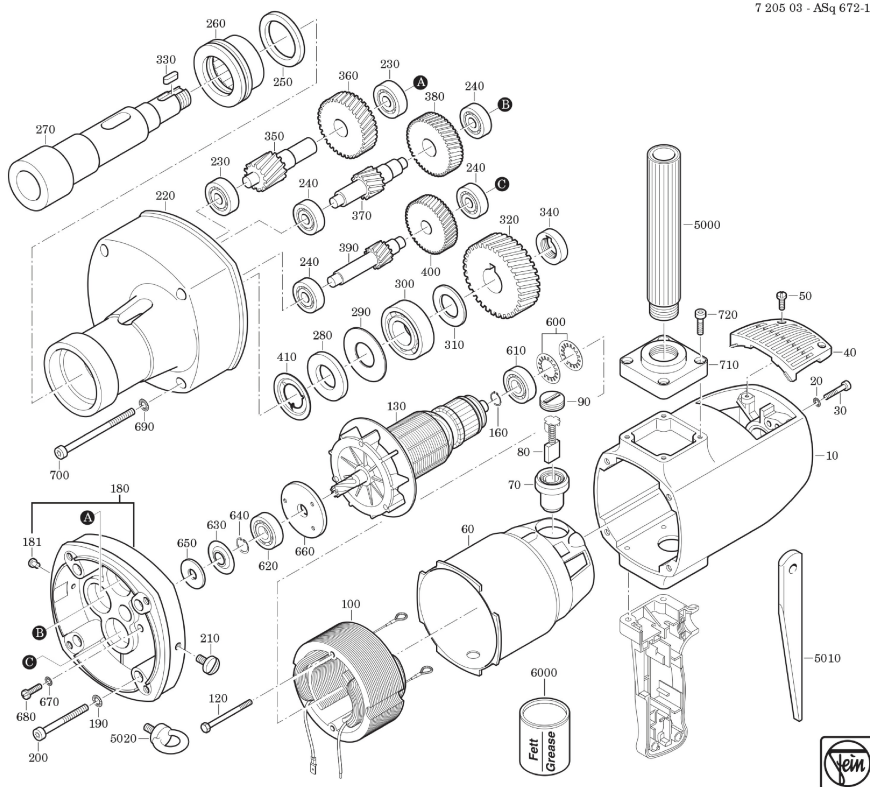

Type: ASq 672-1 (50/60Hz, 220/230V)  
Part no.: 72050300220

7 205 03 - ASq 672-1

Type: ASq 672-1 (50/60Hz, 220/230V)  
Part no.: 72050300220

7 205 03 - ASq 672-1