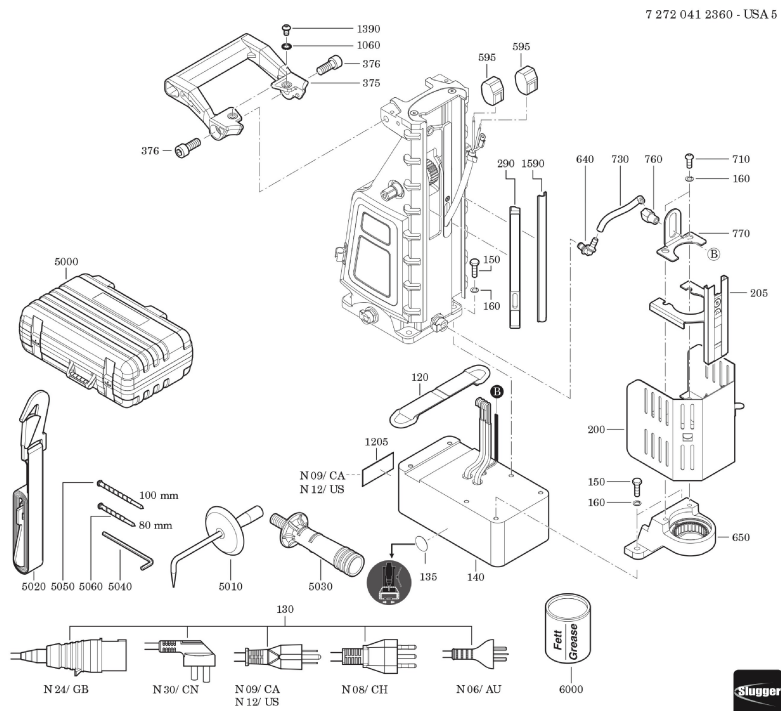

Type:  
Part no.:

KBB 60 JHM USA 5  
72720412360

Type:  
Part no.:

KBB 60 JHM USA 5  
72720412360

Type:  
Part no.:

KBB 60 JHM USA 5  
72720412360

7 272 041 2360 - USA 5