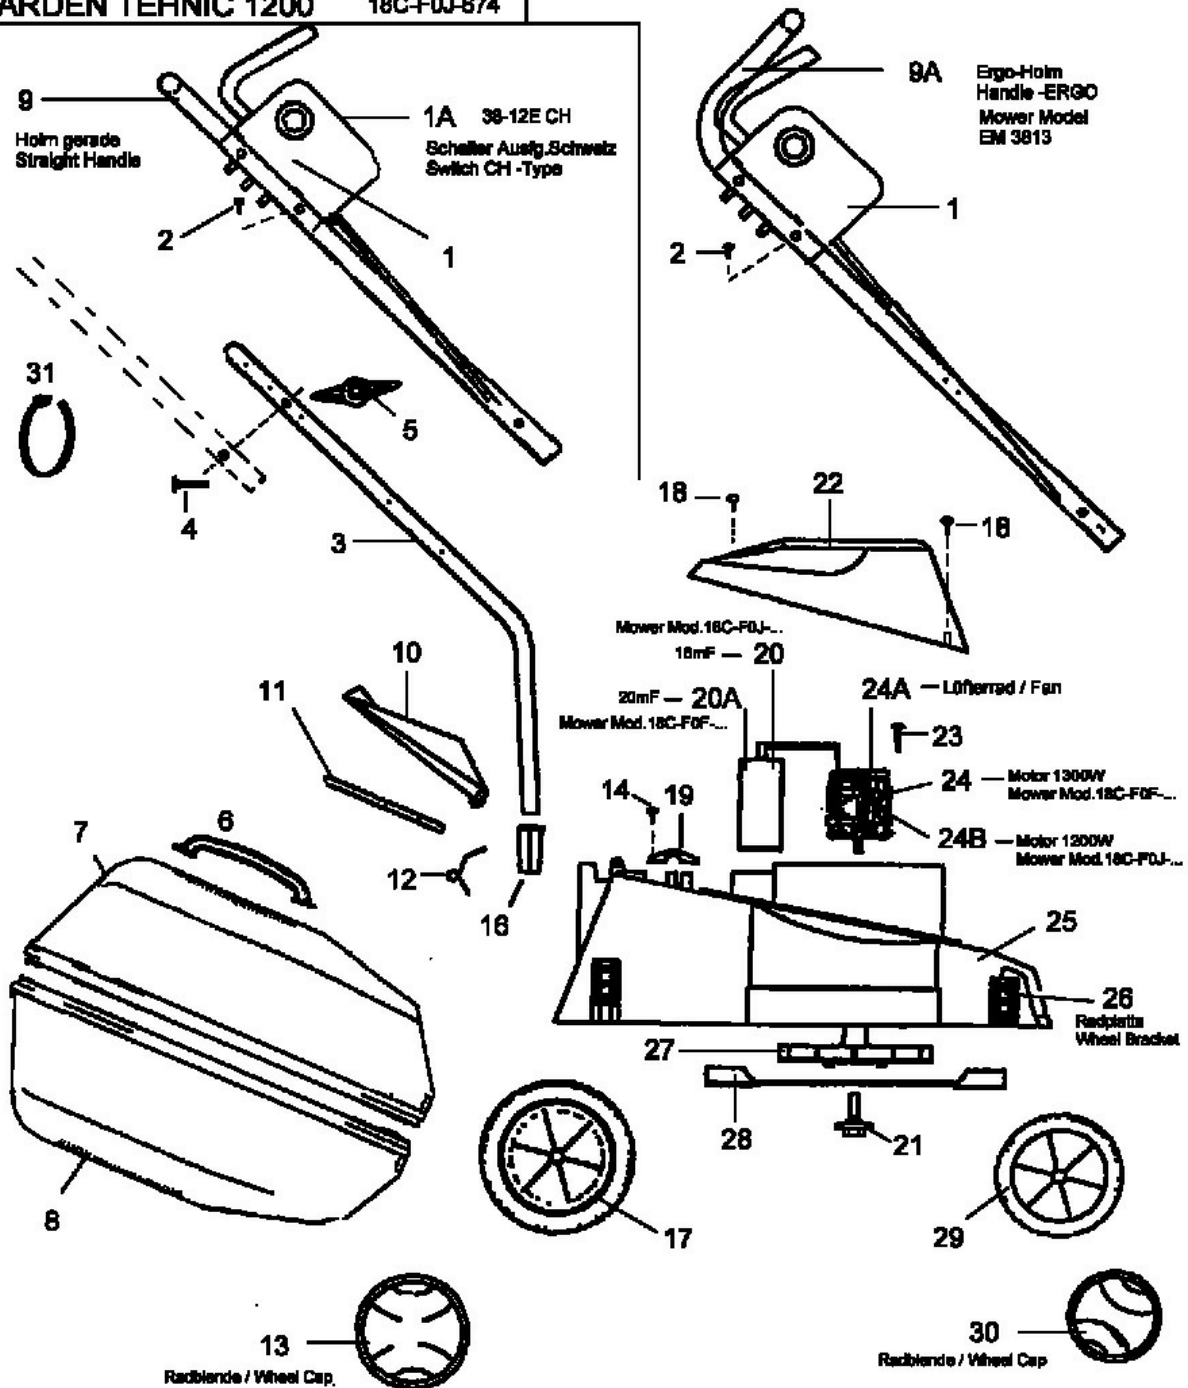

38-12E  
 38-12E CH  
 RE 38-12  
 FF 3772  
 E 38-12  
 FF 3772  
 OK 38-12E  
 GARDEN TEHNIC 1200

18C-F0J-600  
 18C-F0J-664  
 18C-F0J-628  
 18C-F0J-633  
 18C-F0J-657  
 18C-F0J-665  
 18C-F0J-667  
 18C-F0J-674

CMI 37  
 BG 1300  
 FF 3772-1  
 FF 3772  
 EM 3813  
 38-13 E

18C-F0F-620  
 18C-F0F-625  
 18C-F0F-634  
 18C-F0F-665  
 18C-F0F-689  
 18C-F0F-600

F-Deck  
 38cm/15"

E3-01999A-01