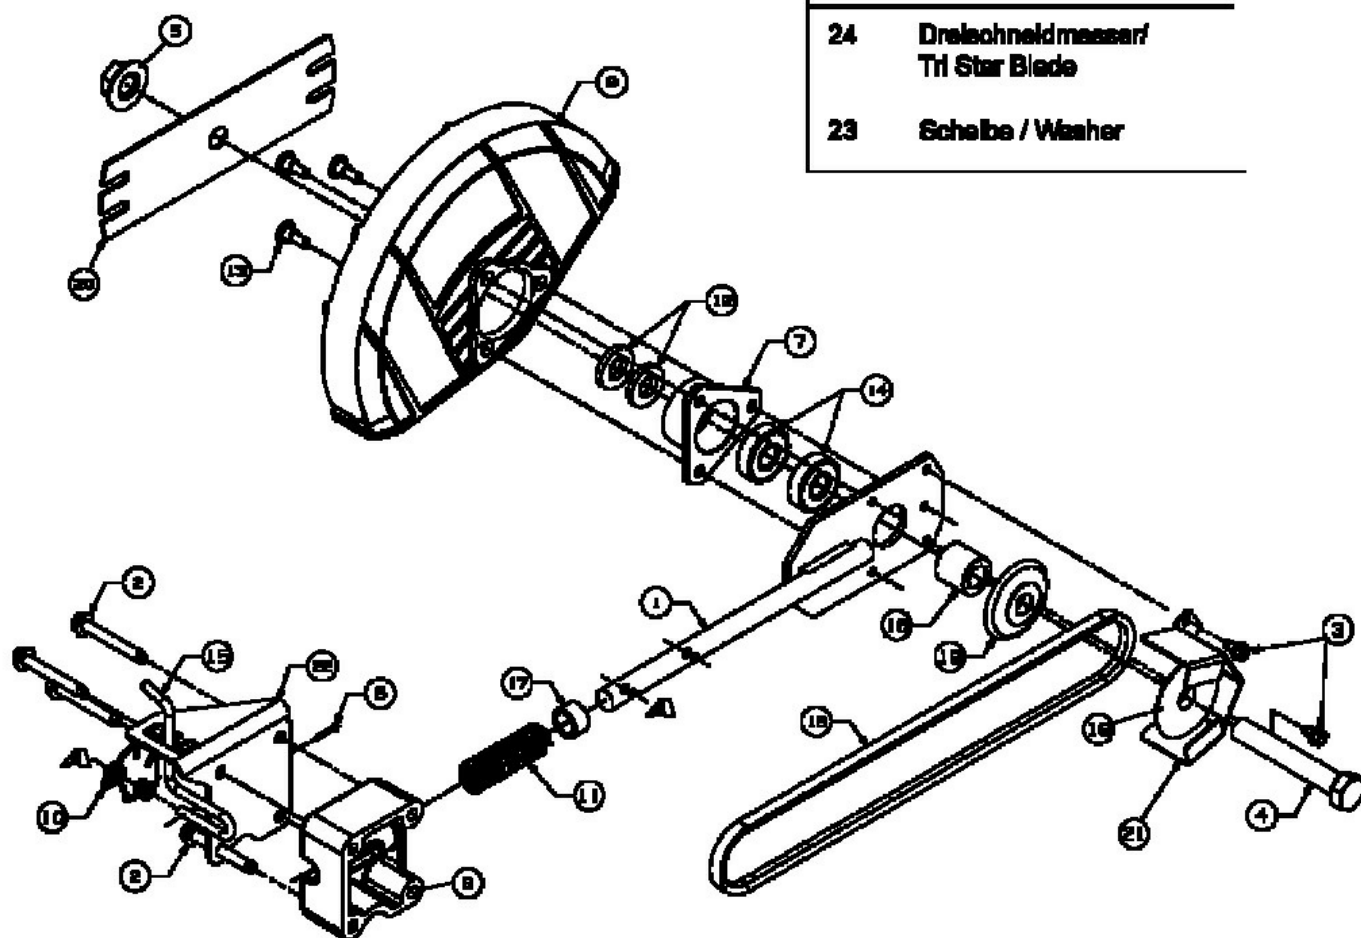

MOD. 550

Nicht abgebildet/Not shown

24 Dreischneidmesser/
Tri Star Blade

23 Scheibe / Washer

E4-02107A-01