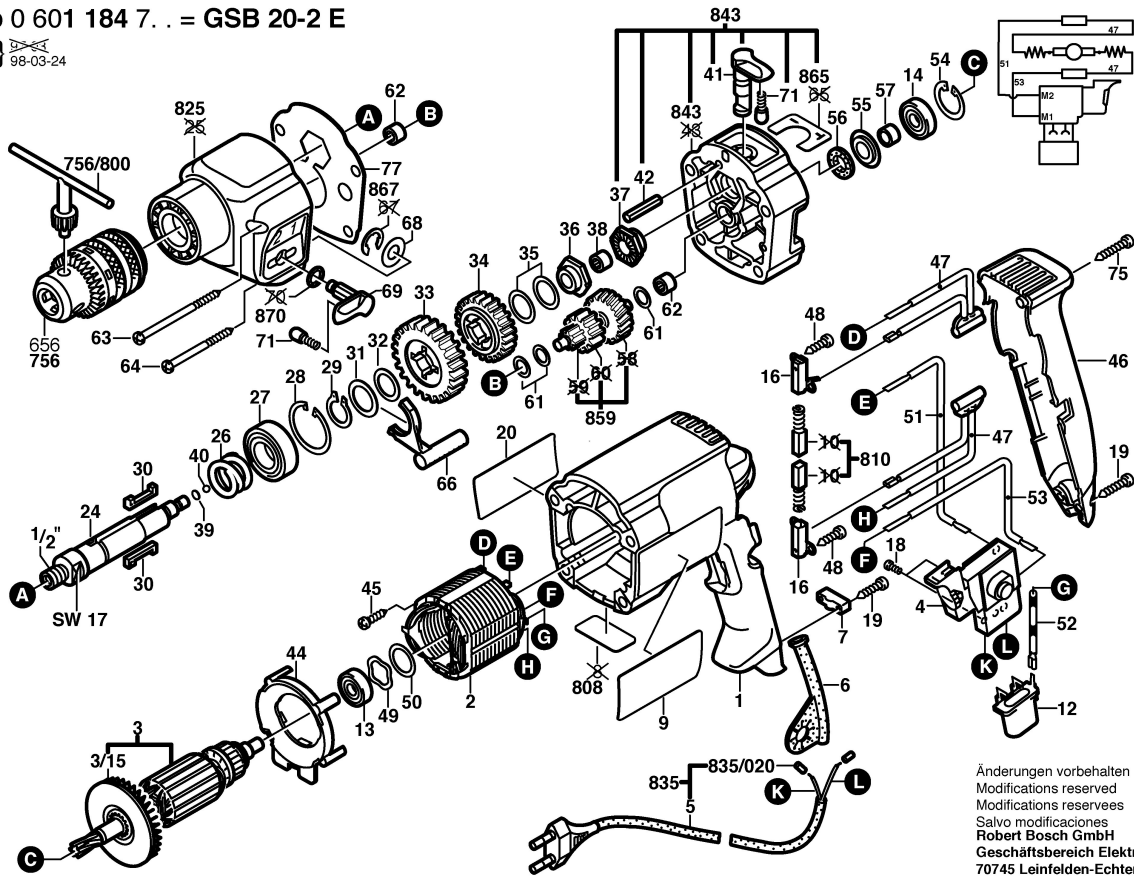

Typ 0 601 184 7. . = GSB 20-2 E

Stand | ~~98-03-24~~
 Issue | ~~98-03-24~~

Änderungen vorbehalten
 Modifications reserved
 Modifications reserves
 Salvo modificaciones
Robert Bosch GmbH
 Geschäftsbereich Elektrowerkzeuge
 70745 Leinfelden-Echterdingen

Typ 0 601 184 7. . = GSB 20-2 E

Stand | ~~94-09~~
 Issue | ~~94-09~~

Änderungen vorbehalten
 Modifications reserved
 Modifications reserves
 Salvo modificaciones
Robert Bosch GmbH
 Geschäftsbereich Elektrowerkzeuge
 70745 Leinfelden-Echterdingen