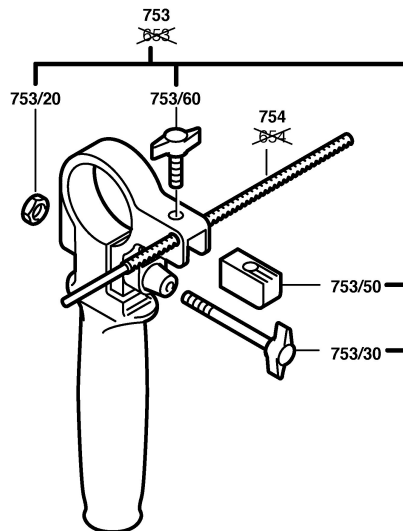

Typ 0 601 184 7. . = GSB 20-2 E

Stand | ~~98-03-24~~
 Issue | ~~98-03-24~~

Änderungen vorbehalten
 Modifications reserved
 Modifications reserves
 Salvo modificaciones
Robert Bosch GmbH
 Geschäftsbereich Elektrowerkzeuge
 70745 Leinfelden-Echterdingen

Typ 0 601 184 7. . = GSB 20-2 E

Stand | ~~94-09~~
 Issue | ~~94-09~~

Änderungen vorbehalten
 Modifications reserved
 Modifications reserves
 Salvo modificaciones
Robert Bosch GmbH
 Geschäftsbereich Elektrowerkzeuge
 70745 Leinfelden-Echterdingen