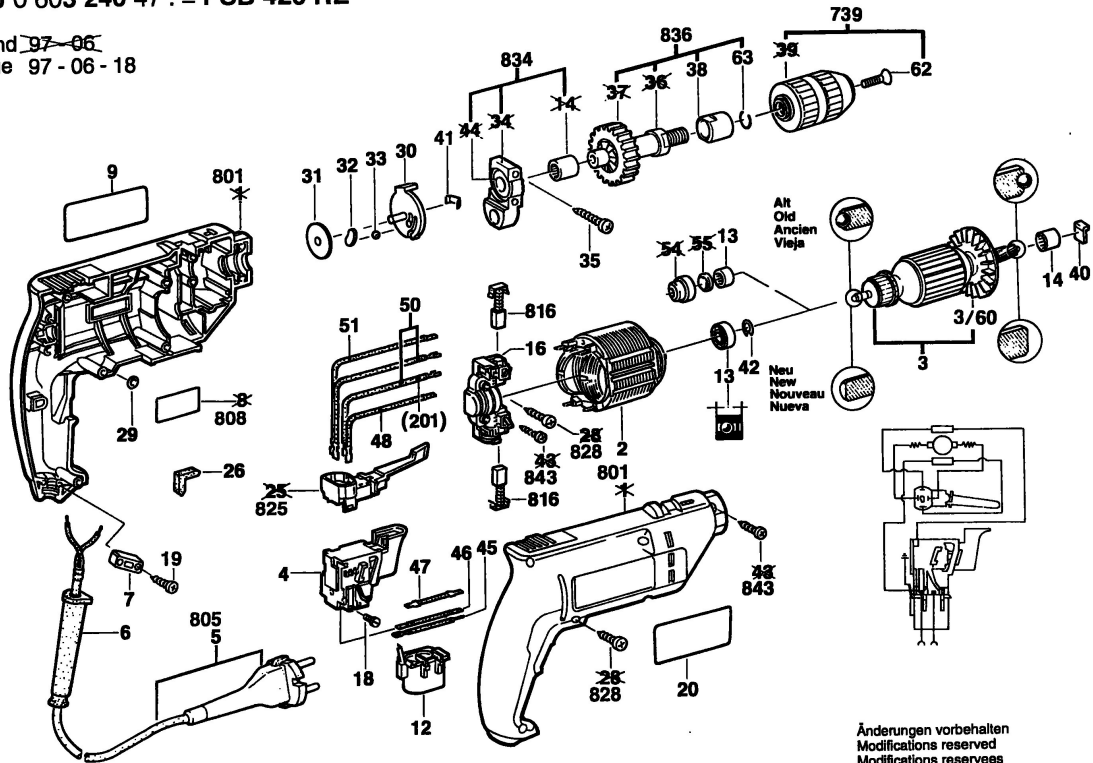

Typ 0 603 246 47 . = PSB 420 RE

Stand ~~97-06~~
 Issue 97-06-18

Änderungen vorbehalten
 Modifications reserved
 Modifications reserves
 Salvo modificaciones
 Robert Bosch GmbH
 Geschäftsbereich Elektrowerkzeuge
 70746 Leinfelden-Echterdingen