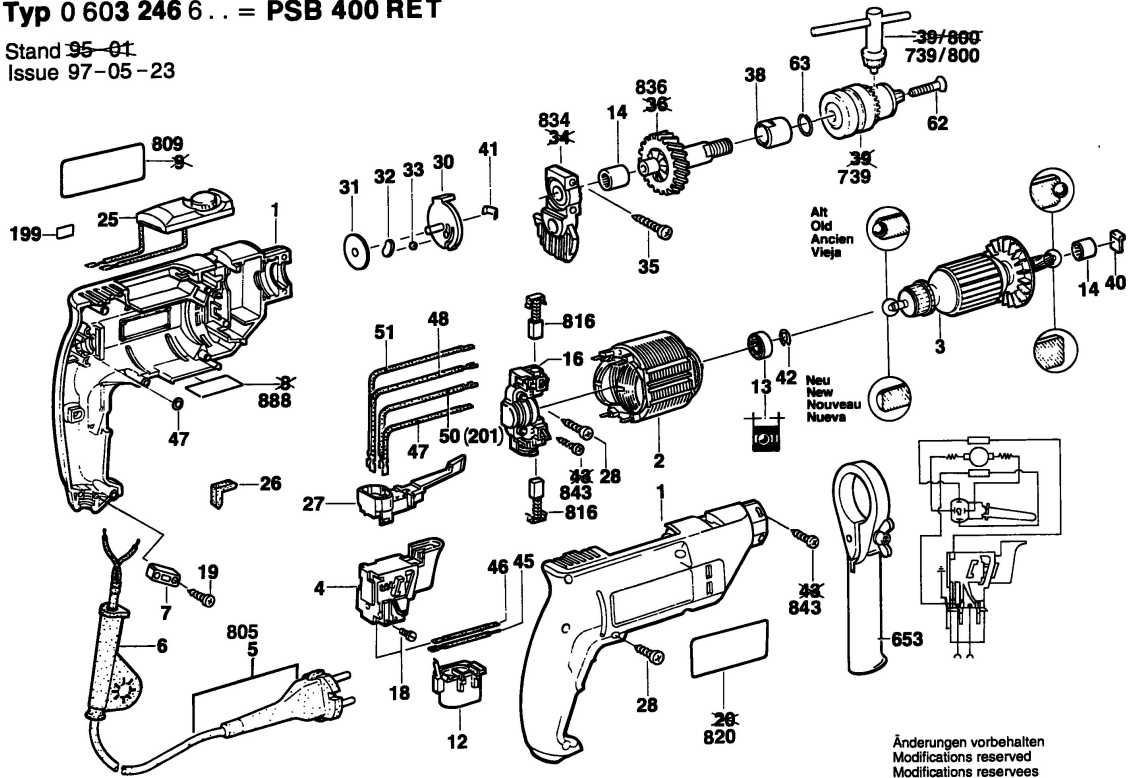

# Typ 0 603 246 6.. = PSB 400 RET

Stand 95-01  
Issue 97-05-23

Änderungen vorbehalten  
 Modifications reserved  
 Modifications reserves  
 Salvo modificaciones  
 Robert Bosch GmbH  
 Geschäftsbereich Elektrowerkzeuge  
 70745 Leinfelden-Echterdingen